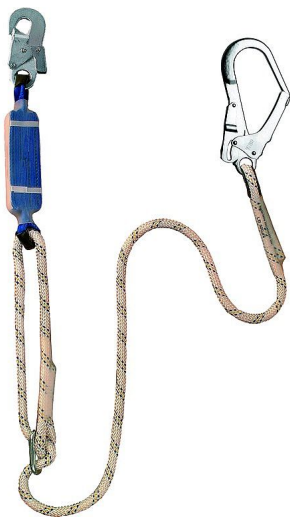

# ABM tlumič pádu s lanem a 2 karab.

» OCHRANNÉ POMŮCKY » Ochrana pádu » Tlumiče pádu

## Popis

Tlumič pádu, konstrukce: - tlumič pádu (z 32 mm širokého polyamidového popruhu), na obou koncích vybaven upevňovacími smyčkami, - polyamidové lano LB 100 o průměru 12 mm s našitými smyčkami, z nichž jedna je nastavitelná pomocí kovové nastavitelné spony, - 1x ocelová karabina AZ 002 a 1x ocelová karabina AZ 022.