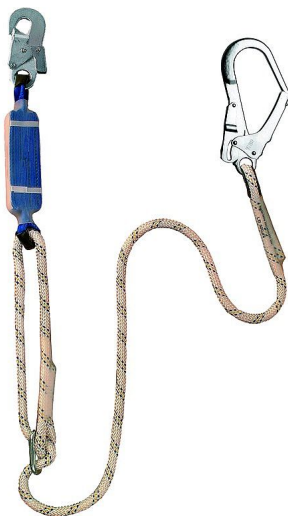

ABM tlumič pádu s lanem a 2 karab.

» OCHRANNÉ POMŮCKY » Ochrana pádu » Tlumiče pádu

Popis

Tlumič pádu, konstrukce: - tlumič pádu (z 32 mm širokého polyamidového popruhu), na obou koncích vybaven upevňovacími smyčkami, - polyamidové lano LB 100 o průměru 12 mm s našitými smyčkami, z nichž jedna je nastavitelná pomocí kovové nastavitelné spony, - 1x ocelová karabina AZ 002 a 1x ocelová karabina AZ 022.

Kód zboží	1274200100
Dodavatelské číslo	4620-005-001-00
EAN	8591940223601
Značka	CANIS

Na skladě: U dodavatele
U dodavatele: 472 ks

Parametry

Značka	CANIS
--------	-------