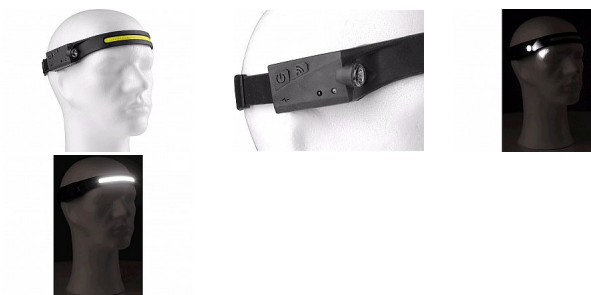

Čelovka XPE LED / COB LED se svítícím L

» OCHRANNÉ POMŮCKY » Čelovky, bariéry, rohože » Čelovky

Kód zboží	1275000700
Dodavatelské číslo	6121-038-800-00
EAN	8591940235826
Značka	CANIS

Na skladě:	U dodavatele
Na prodejně:	9 ks
U dodavatele:	3 509 ks

Popis

>Čelová svítilna s XPE LED páskem a bočním COB LED světlem, voděodolná IP X4. Nabíjí se přes USB-C kabel, který je součástí balení. Pohybový senzor pro pohodlné zhasínání. Pásek z pružného materiálu umožňující přizpůsobení velikosti podle obvodu hlavy. Doba svícení: COB LED pásek - 100% / 252 lumenů / 3 hodiny; 30% / 56 lumenů / 4,5 hodiny. XPE LED světlo - 100% / 136 lumenů / 6 hodin; 30% / 30 lumenů / 9 hodin. Balená v krabičce.