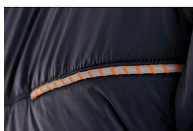

CHESTER bunda výstražná oboustranná

» PRACOVNÍ ODĚVY » HV reflexní oděvy » HV bundy

Kód zboží

12340006

Značka

CANIS

Na skladě:

3 ks

U dodavatele:

530 ks

Popis

Pánská výstražná oboustranná bunda, zateplená. Kapuce napevno, rukávy a spodní lem do gumičky. Svrchní část má náprsní kapsy na zip, boční kapsy na zip a segmentované reflexní pásy. Vnitřní strana bundy má náprsní kapsu na zip, boční kapsy na zip, kontrastní žluté/oranžové a reflexní doplňky. Doporučené použití: stavebnictví, silničáři, řidiči, letecká a lodní doprava, logistika, řidiči kamionů, policie.