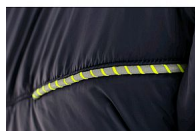

CHESTER bunda výstražná oboustranná

» PRACOVNÍ ODĚVY » HV reflexní oděvy » HV bundy

Kód zboží

12340006

Značka

CANIS

Na skladě:

3 ks

U dodavatele:

530 ks

Popis

Pánská výstražná oboustranná bunda, zateplená. Kapuce napevno, rukávy a spodní lem do gumičky. Svrchní část má náprsní kapsy na zip, boční kapsy na zip a segmentované reflexní pásy. Vnitřní strana bundy má náprsní kapsu na zip, boční kapsy na zip, kontrastní žluté/oranžové a reflexní doplňky. Doporučené použití: stavebnictví, silničáři, řidiči, letecká a lodní doprava, logistika, řidiči kamionů, policie.