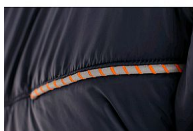

CHESTER bunda výstražná oboustranná

» PRACOVNÍ ODĚVY » HV reflexní oděvy » HV bundy

Kód zboží

12340006

Značka

CANIS

Na skladě:

3 ks

U dodavatele:

1 206 ks

Popis

Pánská výstražná oboustranná bunda, zateplená. Kapuce napevno, rukávy a spodní lem do gumičky. Svrchní část má náprsní kapsy na zip, boční kapsy na zip a segmentované reflexní pásy. Vnitřní strana bundy má náprsní kapsu na zip, boční kapsy na zip, kontrastní žluté/oranžové a reflexní doplňky. Doporučené použití: stavebnictví, silničáři, řidiči, letecká a lodní doprava, logistika, řidiči kamionů, policie.