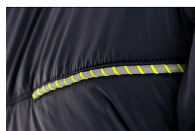

CHESTER bunda výstražná oboustranná

» PRACOVNÍ ODĚVY » HV reflexní oděvy » HV bundy

Kód zboží

12340006

Značka

CANIS

Na skladě:

3 ks

U dodavatele:

1 206 ks

Popis

Pánská výstražná oboustranná bunda, zateplená. Kapuce napevno, rukávy a spodní lem do gumičky. Svrchní část má náprsní kapsy na zip, boční kapsy na zip a segmentované reflexní pásy. Vnitřní strana bundy má náprsní kapsu na zip, boční kapsy na zip, kontrastní žluté/oranžové a reflexní doplňky. Doporučené použití: stavebnictví, silničáři, řidiči, letecká a lodní doprava, logistika, řidiči kamionů, policie.