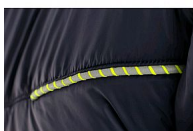

CHESTER bunda žluto-modrá výstražná oboustranná

» PRACOVNÍ ODĚVY » HV reflexní oděvy » HV bundy » CHESTER bunda žluto-modrá výstražná oboustranná

Kód zboží	1234000670
EAN	8591940268404
Značka	CANIS

Na skladě: U dodavatele
U dodavatele: 1 ks

Popis

Pánská výstražná oboustranná bunda, zateplená. Kapuce napevno, rukávy a spodní lem do gumičky. Svrchní část má náprsní kapsy na zip, boční kapsy na zip a segmentované reflexní pásy. Vnitřní strana bundy má náprsní kapsu na zip, boční kapsy na zip, kontrastní žluté/oranžové a reflexní doplňky. Doporučené použití: stavebnictví, silničáři, řidiči, letecká a lodní doprava, logistika, řidiči kamionů, policie.

Parametry

Značka	CANIS
Barva	HV reflexní v kombinaci
Pohlaví	Unisex