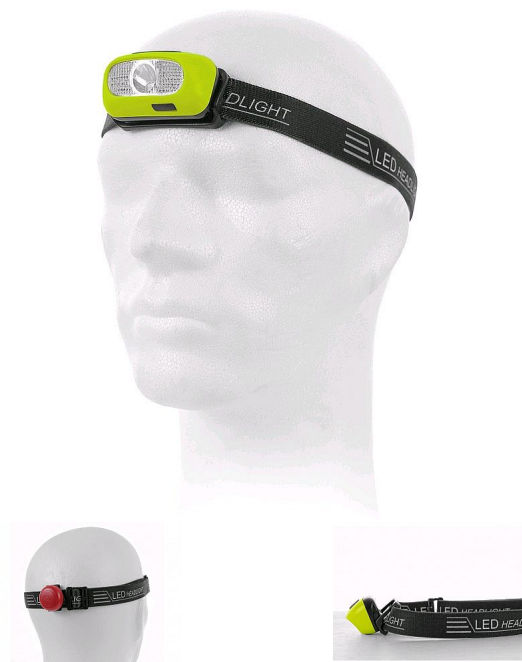

CREE LED XPG čelovka nabíjecí fluorescenční žlutá

» OCHRANNÉ POMŮCKY » Čelovky, bariéry, rohože » Čelovky

Popis

Čelová LED svítidla, voděodolná, nastavitelný úhel paprsku díky otočné hlavici, nabíjení přes USB kabel (součástí balení), možnost přepínání: 100 % - 70 % - 30 % + SOS (červené blikání), dosvit 130 m. SOS režim při delším podržení zapínacího tlačítka. Baleno v blistru.