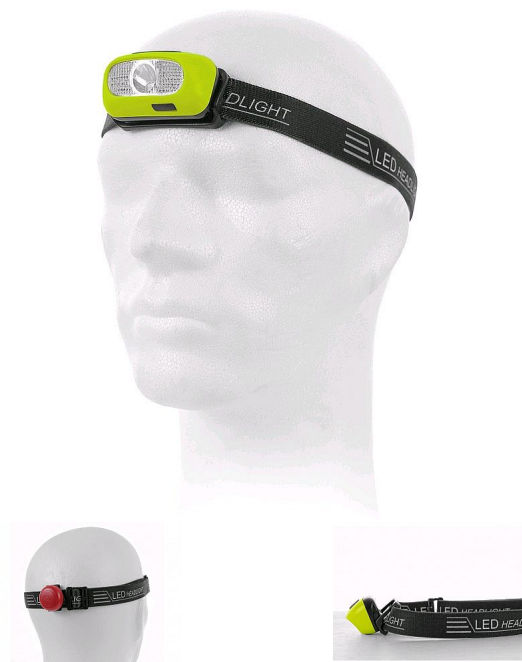

# CREE LED XPG čelovka nabíjecí fluorescenční žlutá

» OCHRANNÉ POMŮCKY » Čelovky, bariéry, rohože » Čelovky

## Popis

Čelová LED svítidla, voděodolná, nastavitelný úhel paprsku díky otočné hlavici, nabíjení přes USB kabel (součástí balení), možnost přepínání: 100 % - 70 % - 30 % + SOS (červené blikání), dosvit 130 m. SOS režim při delším podržení zapínacího tlačítka. Baleno v blistru.