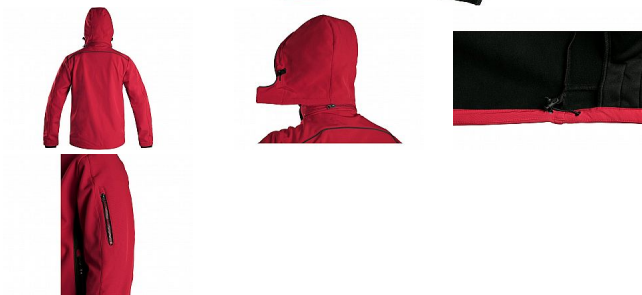

DURHAM bunda červeno-černá

» PRACOVNÍ ODĚVY » Bundy » Bundy softshelové » DURHAM bunda červeno-černá

Popis

Pánská softshellová bunda, odolná proti vodě a větru, odepínací kapuce, pružné manžety v rukávech, stahování v dolním okraji, černé reflexní výpustky, fleecový límec i vnitřní strana bundy, TPU membrána, odolnost materiálu proti průniku vody (mimo oblast švů a mimo materiálu kolem kapes) 10 000 mm, paropropustnost 3 000 g/m²/24 hod. Na levém rukávu kapsička na zip, 2 spodní kapsy na zip, náprsní kapsa na zip.

Kód zboží	1221003007
EAN	8591940238360
Značka	CANIS

Na skladě: U dodavatele
U dodavatele: 51 ks

Parametry

Značka	CANIS
Barva	červená
Pohlaví	Unisex