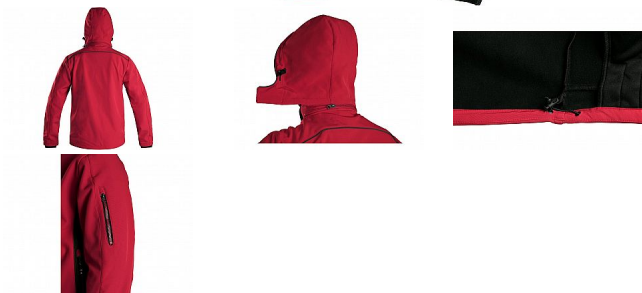

DURHAM bunda červeno-černá

» PRACOVNÍ ODĚVY » Bundy » Bundy softshelové » DURHAM bunda červeno-černá

Popis

Pánská softshellová bunda, odolná proti vodě a větru, odepínací kapuce, pružné manžety v rukávech, stahování v dolním okraji, černé reflexní výpustky, fleecový límec i vnitřní strana bundy, TPU membrána, odolnost materiálu proti průniku vody (mimo oblast švů a mimo materiálu kolem kapes) 10 000 mm, paropropustnost 3 000 g/m²/24 hod. Na levém rukávu kapsička na zip, 2 spodní kapsy na zip, náprsní kapsa na zip.

Kód zboží	1221003007
EAN	8591940238360
Značka	CANIS

Na skladě: U dodavatele
U dodavatele: 51 ks

Parametry

Značka	CANIS
Barva	červená
Pohlaví	Unisex