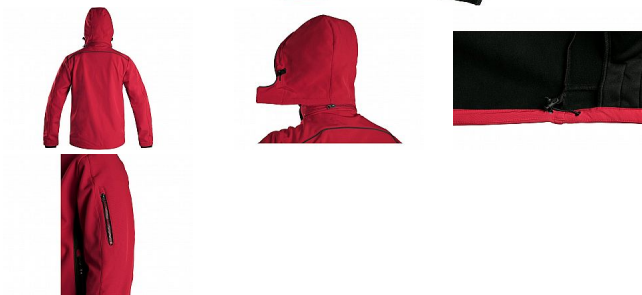

DURHAM bunda červeno-černá

» PRACOVNÍ ODĚVY » Bundy » Bundy softshelové » DURHAM bunda červeno-černá

Popis

Pánská softshellová bunda, odolná proti vodě a větru, odepínací kapuce, pružné manžety v rukávech, stahování v dolním okraji, černé reflexní výpustky, fleecový límec i vnitřní strana bundy, TPU membrána, odolnost materiálu proti průniku vody (mimo oblast švů a mimo materiálu kolem kapes) 10 000 mm, paropropustnost 3 000 g/m²/24 hod. Na levém rukávu kapsička na zip, 2 spodní kapsy na zip, náprsní kapsa na zip.

Kód zboží	1221003007
EAN	8591940238308
Značka	CANIS

Na skladě: U dodavatele
U dodavatele: 287 ks

Parametry

Značka	CANIS
Barva	červená
Pohlaví	Unisex