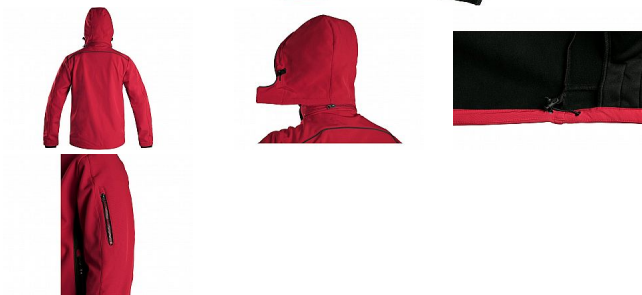

DURHAM bunda červeno-černá

» PRACOVNÍ ODĚVY » Bundy » Bundy softshelové » DURHAM bunda červeno-černá

Popis

Pánská softshellová bunda, odolná proti vodě a větru, odepínací kapuce, pružné manžety v rukávech, stahování v dolním okraji, černé reflexní výpustky, fleecový límec i vnitřní strana bundy, TPU membrána, odolnost materiálu proti průniku vody (mimo oblast švů a mimo materiálu kolem kapes) 10 000 mm, paropropustnost 3 000 g/m²/24 hod. Na levém rukávu kapsička na zip, 2 spodní kapsy na zip, náprsní kapsa na zip.

Kód zboží	1221003007
EAN	8591940238308
Značka	CANIS

Na skladě: U dodavatele
U dodavatele: 193 ks

Parametry

Značka	CANIS
Barva	červená
Pohlaví	Unisex