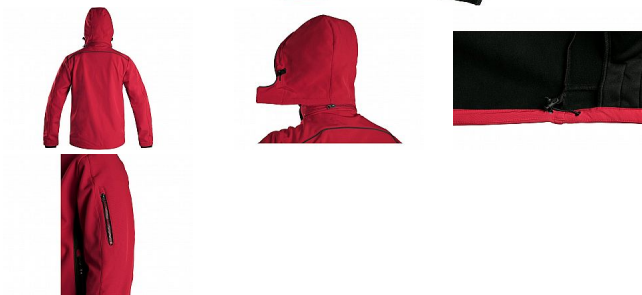

# DURHAM bunda červeno-černá

» PRACOVNÍ ODĚVY » Bundy » Bundy softshelové » DURHAM bunda červeno-černá

## Popis

Pánská softshellová bunda, odolná proti vodě a větru, odepínací kapuce, pružné manžety v rukávech, stahování v dolním okraji, černé reflexní výpustky, fleecový límec i vnitřní strana bundy, TPU membrána, odolnost materiálu proti průniku vody (mimo oblast švů a mimo materiálu kolem kapes) 10 000 mm, paropropustnost 3 000 g/m<sup>2</sup>/24 hod. Na levém rukávu kapsička na zip, 2 spodní kapsy na zip, náprsní kapsa na zip.