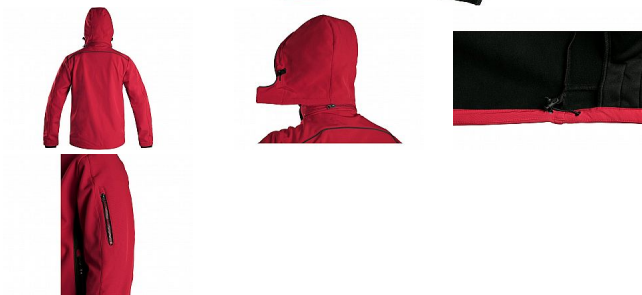

DURHAM bunda červeno-černá

» PRACOVNÍ ODĚVY » Bundy » Bundy softshelové » DURHAM bunda červeno-černá

Popis

Pánská softshellová bunda, odolná proti vodě a větru, odepínací kapuce, pružné manžety v rukávech, stahování v dolním okraji, černé reflexní výpustky, fleecový límec i vnitřní strana bundy, TPU membrána, odolnost materiálu proti průniku vody (mimo oblast švů a mimo materiálu kolem kapes) 10 000 mm, paropropustnost 3 000 g/m²/24 hod. Na levém rukávu kapsička na zip, 2 spodní kapsy na zip, náprsní kapsa na zip.

Kód zboží	1221003007
EAN	8591940238322
Značka	CANIS

Na skladě: U dodavatele
U dodavatele: 22 ks

Parametry

Značka	CANIS
Barva	červená
Pohlaví	Unisex