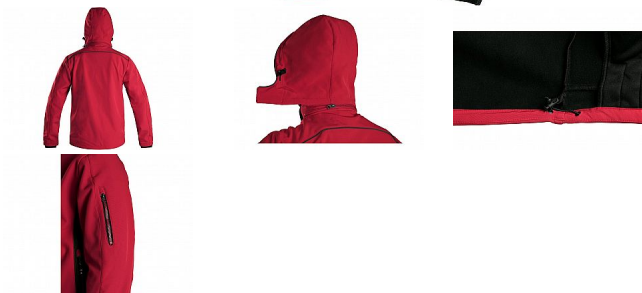

DURHAM bunda červeno-černá

» PRACOVNÍ ODĚVY » Bundy » Bundy softshelové » DURHAM bunda červeno-černá

Popis

Pánská softshellová bunda, odolná proti vodě a větru, odepínací kapuce, pružné manžety v rukávech, stahování v dolním okraji, černé reflexní výpustky, fleecový límec i vnitřní strana bundy, TPU membrána, odolnost materiálu proti průniku vody (mimo oblast švů a mimo materiálu kolem kapes) 10 000 mm, paropropustnost 3 000 g/m²/24 hod. Na levém rukávu kapsička na zip, 2 spodní kapsy na zip, náprsní kapsa na zip.

Kód zboží	1221003007
EAN	8591940238322
Značka	CANIS

Na skladě: U dodavatele
U dodavatele: 277 ks

Parametry

Značka	CANIS
Barva	červená
Pohlaví	Unisex