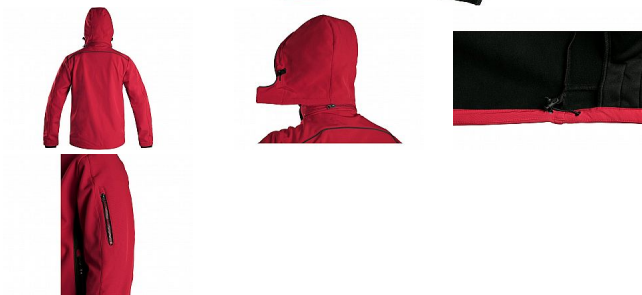

# DURHAM bunda červeno-černá

» PRACOVNÍ ODĚVY » Bundy » Bundy softshelové » DURHAM bunda červeno-černá

## Popis

Pánská softshellová bunda, odolná proti vodě a větru, odepínací kapuce, pružné manžety v rukávech, stahování v dolním okraji, černé reflexní výpustky, fleecový límec i vnitřní strana bundy, TPU membrána, odolnost materiálu proti průniku vody (mimo oblast švů a mimo materiálu kolem kapes) 10 000 mm, paropropustnost 3 000 g/m<sup>2</sup>/24 hod. Na levém rukávu kapsička na zip, 2 spodní kapsy na zip, náprsní kapsa na zip.

## Parametry

Značka	CANIS
Barva	červená
Pohlaví	Unisex