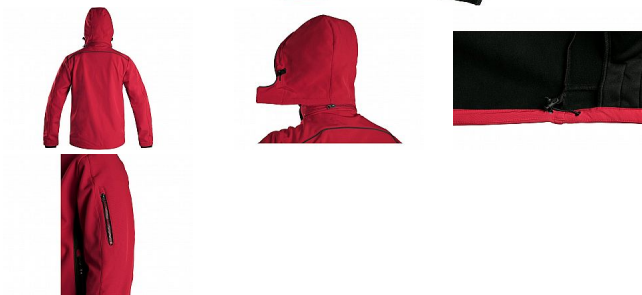

DURHAM bunda červeno-černá

» PRACOVNÍ ODĚVY » Bundy » Bundy softshelové » DURHAM bunda červeno-černá

Popis

Pánská softshellová bunda, odolná proti vodě a větru, odepínací kapuce, pružné manžety v rukávech, stahování v dolním okraji, černé reflexní výpustky, fleecový límec i vnitřní strana bundy, TPU membrána, odolnost materiálu proti průniku vody (mimo oblast švů a mimo materiálu kolem kapes) 10 000 mm, paropropustnost 3 000 g/m²/24 hod. Na levém rukávu kapsička na zip, 2 spodní kapsy na zip, náprsní kapsa na zip.

Kód zboží	1221003007
EAN	8591940238346
Značka	CANIS

Na skladě: U dodavatele
U dodavatele: 25 ks

Parametry

Značka	CANIS
Barva	červená
Pohlaví	Unisex