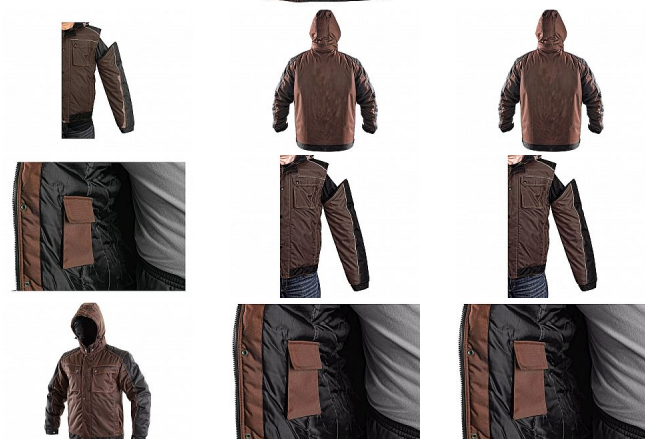

IRVINE bunda hnědo-černá zimní

» PRACOVNÍ ODĚVY » Bundy » Bundy zimní » IRVINE bunda hnědo-černá zimní

Popis

Pánská zateplená bunda 2 v 1, zapínání na zip krytý légou, odepínací kapuce, fleecový límec, odepínací rukávy, regulovatelné manžety na rukávech, plastové poutko pod pravou náprsní kapsou, stahování v dolním okraji, lepené švy, reflexní doplňky. Kapsy: 4 náprsní kapsy (2 na zip), 2 spodní kapsy na zip, 2 vnitřní kapsy.

Kód zboží	1220000130
EAN	8591940146863
Značka	CANIS

Na skladě: U dodavatele
U dodavatele: 108 ks

Parametry

Značka	CANIS
Barva	hnědá
Pohlaví	Unisex