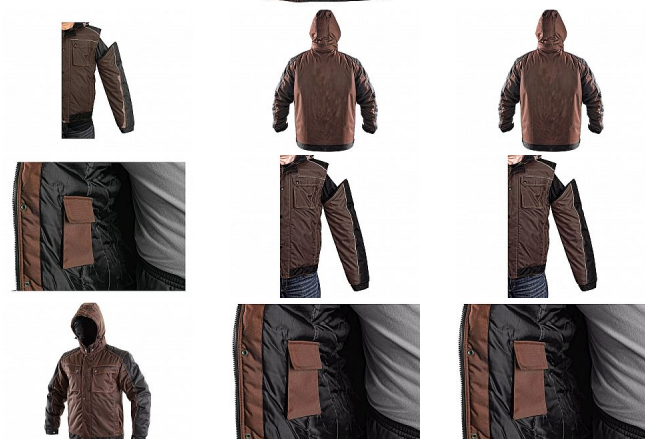

IRVINE bunda hnědo-černá zimní

» PRACOVNÍ ODĚVY » Bundy » Bundy zimní » IRVINE bunda hnědo-černá zimní

Popis

Pánská zateplená bunda 2 v 1, zapínání na zip krytý légou, odepínací kapuce, fleecový límec, odepínací rukávy, regulovatelné manžety na rukávech, plastové poutko pod pravou náprsní kapsou, stahování v dolním okraji, lepené švy, reflexní doplňky. Kapsy: 4 náprsní kapsy (2 na zip), 2 spodní kapsy na zip, 2 vnitřní kapsy.

Kód zboží	1220000130
EAN	8591940146887
Značka	CANIS

Na skladě: U dodavatele
U dodavatele: 46 ks

Parametry

Značka	CANIS
Barva	hnědá
Pohlaví	Unisex