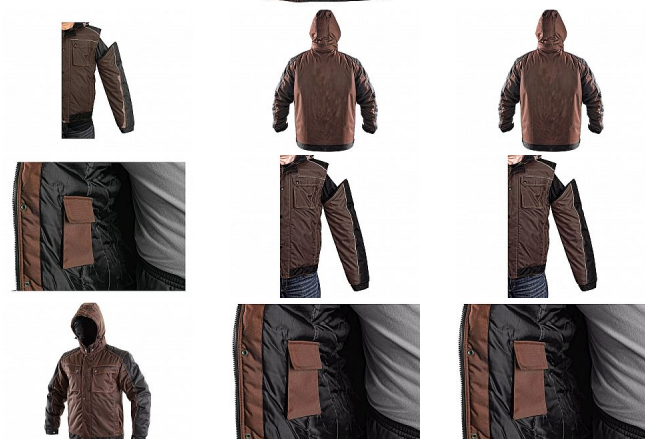

IRVINE bunda hnědo-černá zimní

» PRACOVNÍ ODĚVY » Bundy » Bundy zimní » IRVINE bunda hnědo-černá zimní

Popis

Pánská zateplená bunda 2 v 1, zapínání na zip krytý légou, odepínací kapuce, fleecový límec, odepínací rukávy, regulovatelné manžety na rukávech, plastové poutko pod pravou náprsní kapsou, stahování v dolním okraji, lepené švy, reflexní doplňky. Kapsy: 4 náprsní kapsy (2 na zip), 2 spodní kapsy na zip, 2 vnitřní kapsy.