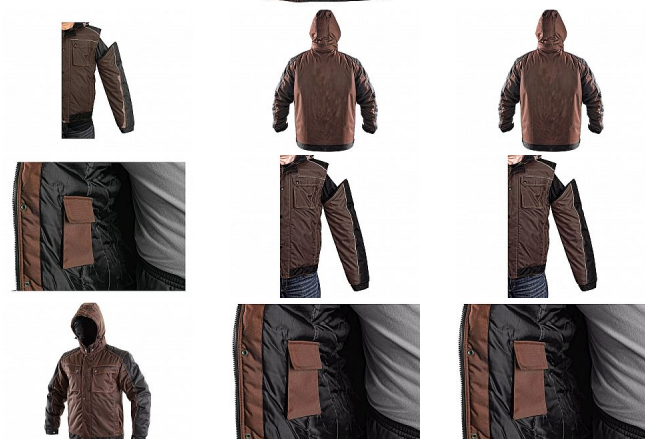

IRVINE bunda hnědo-černá zimní

» PRACOVNÍ ODĚVY » Bundy » Bundy zimní » IRVINE bunda hnědo-černá zimní

Popis

Pánská zateplená bunda 2 v 1, zapínání na zip krytý légou, odepínací kapuce, fleecový límec, odepínací rukávy, regulovatelné manžety na rukávech, plastové poutko pod pravou náprsní kapsou, stahování v dolním okraji, lepené švy, reflexní doplňky. Kapsy: 4 náprsní kapsy (2 na zip), 2 spodní kapsy na zip, 2 vnitřní kapsy.

Kód zboží	1220000130
EAN	8591940146764
Značka	CANIS

Na skladě: U dodavatele
U dodavatele: 211 ks

Parametry

Značka	CANIS
Barva	hnědá
Pohlaví	Unisex