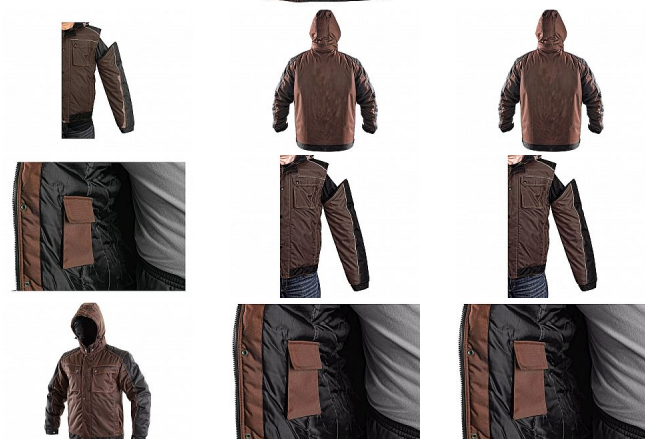

IRVINE bunda hnědo-černá zimní

» PRACOVNÍ ODĚVY » Bundy » Bundy zimní » IRVINE bunda hnědo-černá zimní

Popis

Pánská zateplená bunda 2 v 1, zapínání na zip krytý légou, odepínací kapuce, fleecový límec, odepínací rukávy, regulovatelné manžety na rukávech, plastové poutko pod pravou náprsní kapsou, stahování v dolním okraji, lepené švy, reflexní doplňky. Kapsy: 4 náprsní kapsy (2 na zip), 2 spodní kapsy na zip, 2 vnitřní kapsy.

Kód zboží	1220000130
EAN	8591940146788
Značka	CANIS

Na skladě: U dodavatele

Parametry

Značka	CANIS
Barva	hnědá
Pohlaví	Unisex