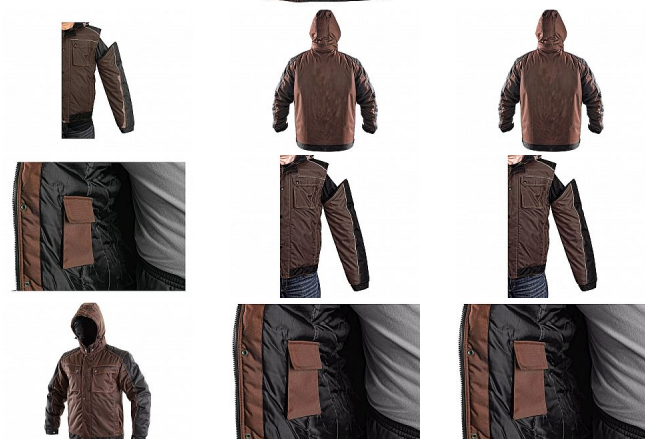

# IRVINE bunda hnědo-černá zimní

» PRACOVNÍ ODĚVY » Bundy » Bundy zimní » IRVINE bunda hnědo-černá zimní

## Popis

Pánská zateplená bunda 2 v 1, zapínání na zip krytý légou, odepínací kapuce, fleecový límec, odepínací rukávy, regulovatelné manžety na rukávech, plastové poutko pod pravou náprsní kapsou, stahování v dolním okraji, lepené švy, reflexní doplňky. Kapsy: 4 náprsní kapsy (2 na zip), 2 spodní kapsy na zip, 2 vnitřní kapsy.

## Parametry

Značka	CANIS
Barva	hnědá
Pohlaví	Unisex