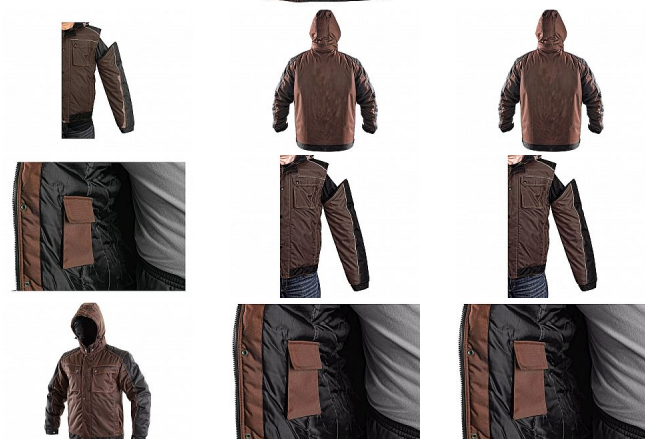

IRVINE bunda hnědo-černá zimní

» PRACOVNÍ ODĚVY » Bundy » Bundy zimní » IRVINE bunda hnědo-černá zimní

Popis

Pánská zateplená bunda 2 v 1, zapínání na zip krytý légou, odepínací kapuce, fleecový límec, odepínací rukávy, regulovatelné manžety na rukávech, plastové poutko pod pravou náprsní kapsou, stahování v dolním okraji, lepené švy, reflexní doplňky. Kapsy: 4 náprsní kapsy (2 na zip), 2 spodní kapsy na zip, 2 vnitřní kapsy.

Kód zboží	1220000130
EAN	8591940146788
Značka	CANIS

Na skladě: U dodavatele
U dodavatele: 35 ks

Parametry

Značka	CANIS
Barva	hnědá
Pohlaví	Unisex