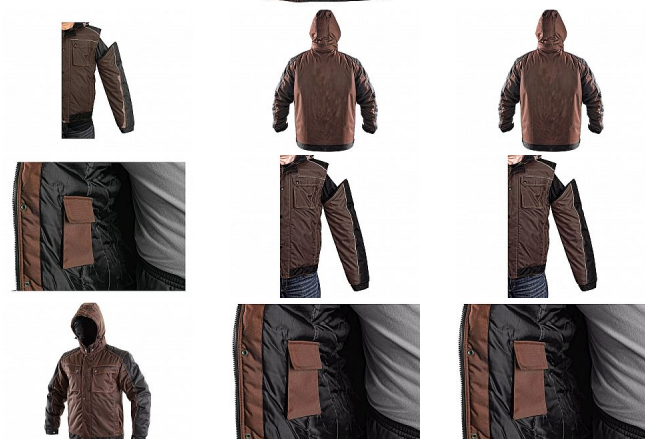

IRVINE bunda hnědo-černá zimní

» PRACOVNÍ ODĚVY » Bundy » Bundy zimní » IRVINE bunda hnědo-černá zimní

Popis

Pánská zateplená bunda 2 v 1, zapínání na zip krytý légou, odepínací kapuce, fleecový límec, odepínací rukávy, regulovatelné manžety na rukávech, plastové poutko pod pravou náprsní kapsou, stahování v dolním okraji, lepené švy, reflexní doplňky. Kapsy: 4 náprsní kapsy (2 na zip), 2 spodní kapsy na zip, 2 vnitřní kapsy.

Kód zboží	1220000130
EAN	8591940146801
Značka	CANIS

Na skladě: U dodavatele
U dodavatele: 95 ks

Parametry

Značka	CANIS
Barva	hnědá
Pohlaví	Unisex