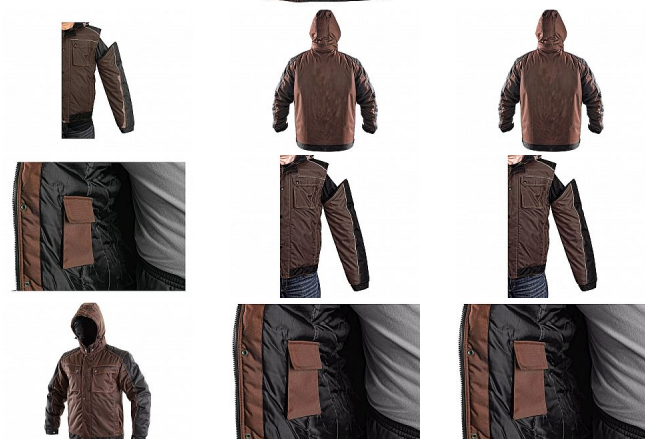

IRVINE bunda hnědo-černá zimní

» PRACOVNÍ ODĚVY » Bundy » Bundy zimní » IRVINE bunda hnědo-černá zimní

Popis

Pánská zateplená bunda 2 v 1, zapínání na zip krytý légou, odepínací kapuce, fleecový límec, odepínací rukávy, regulovatelné manžety na rukávech, plastové poutko pod pravou náprsní kapsou, stahování v dolním okraji, lepené švy, reflexní doplňky. Kapsy: 4 náprsní kapsy (2 na zip), 2 spodní kapsy na zip, 2 vnitřní kapsy.

Kód zboží	1220000130
EAN	8591940146801
Značka	CANIS

Na skladě: U dodavatele
U dodavatele: 99 ks

Parametry

Značka	CANIS
Barva	hnědá
Pohlaví	Unisex