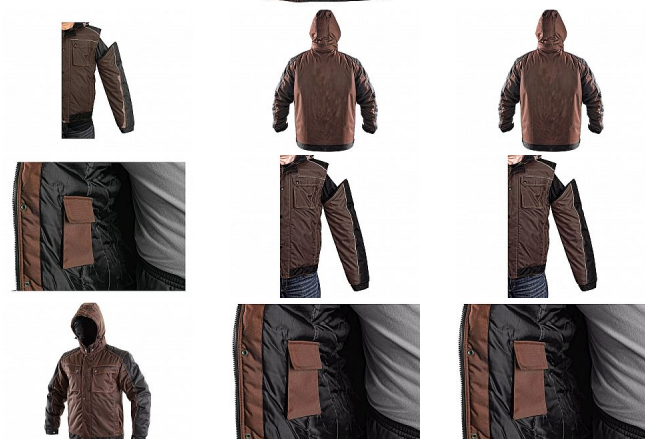

IRVINE bunda hnědo-černá zimní

» PRACOVNÍ ODĚVY » Bundy » Bundy zimní » IRVINE bunda hnědo-černá zimní

Popis

Pánská zateplená bunda 2 v 1, zapínání na zip krytý légou, odepínací kapuce, fleecový límec, odepínací rukávy, regulovatelné manžety na rukávech, plastové poutko pod pravou náprsní kapsou, stahování v dolním okraji, lepené švy, reflexní doplňky. Kapsy: 4 náprsní kapsy (2 na zip), 2 spodní kapsy na zip, 2 vnitřní kapsy.

Kód zboží	1220000130
EAN	8591940146825
Značka	CANIS

Na skladě: U dodavatele
U dodavatele: 214 ks

Parametry

Značka	CANIS
Barva	hnědá
Pohlaví	Unisex