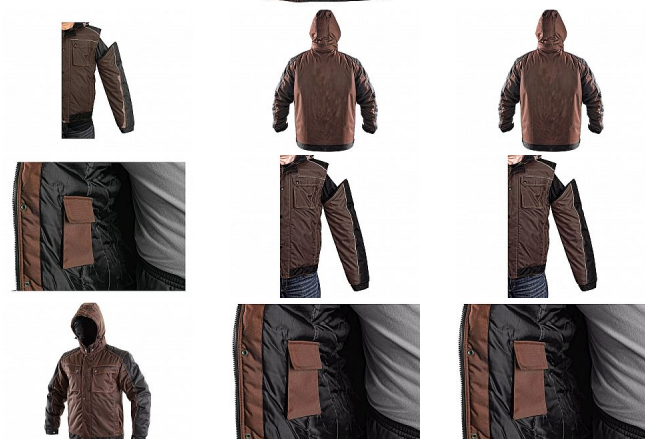

IRVINE bunda hnědo-černá zimní

» PRACOVNÍ ODĚVY » Bundy » Bundy zimní » IRVINE bunda hnědo-černá zimní

Popis

Pánská zateplená bunda 2 v 1, zapínání na zip krytý légou, odepínací kapuce, fleecový límec, odepínací rukávy, regulovatelné manžety na rukávech, plastové poutko pod pravou náprsní kapsou, stahování v dolním okraji, lepené švy, reflexní doplňky. Kapsy: 4 náprsní kapsy (2 na zip), 2 spodní kapsy na zip, 2 vnitřní kapsy.

Kód zboží	1220000130
EAN	8591940146849
Značka	CANIS

Na skladě: U dodavatele
U dodavatele: 163 ks

Parametry

Značka	CANIS
Barva	hnědá
Pohlaví	Unisex