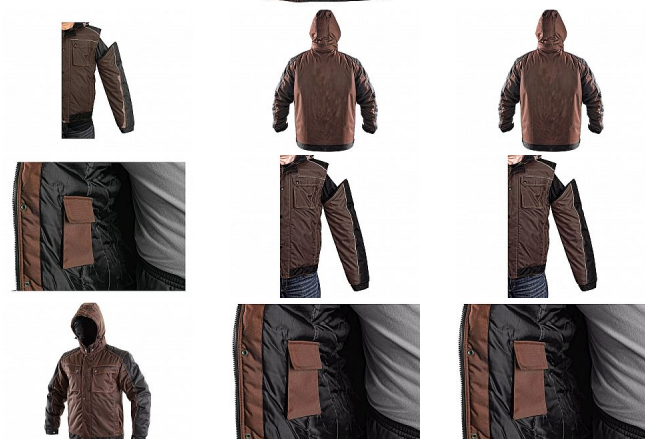

IRVINE bunda hnědo-černá zimní

» PRACOVNÍ ODĚVY » Bundy » Bundy zimní » IRVINE bunda hnědo-černá zimní

Popis

Pánská zateplená bunda 2 v 1, zapínání na zip krytý légou, odepínací kapuce, fleecový límec, odepínací rukávy, regulovatelné manžety na rukávech, plastové poutko pod pravou náprsní kapsou, stahování v dolním okraji, lepené švy, reflexní doplňky. Kapsy: 4 náprsní kapsy (2 na zip), 2 spodní kapsy na zip, 2 vnitřní kapsy.

Kód zboží	1220000130
EAN	8591940146849
Značka	CANIS

Na skladě:	U dodavatele
U dodavatele:	148 ks

Parametry

Značka	CANIS
Barva	hnědá
Pohlaví	Unisex