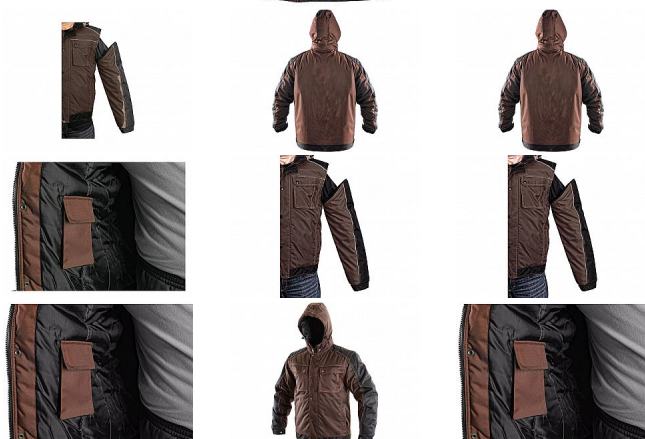

IRVINE bunda hnědo-černá zimní

» PRACOVNÍ ODĚVY » Bundy » Bundy zimní

Popis

Pánská zateplená bunda 2 v 1, zapínání na zip krytý légou, odepínací kapuce, fleecový límec, odepínací rukávy, regulovatelné manžety na rukávech, plastové poutko pod pravou náprsní kapsou, stahování v dolním okraji, lepené švy, reflexní doplňky. Kapsy: 4 náprsní kapsy (2 na zip), 2 spodní kapsy na zip, 2 vnitřní kapsy.

Kód zboží	1220000130
Dodavatelské číslo	1210-001-610
Značka	CANIS

Dostupnost: 801 ks

Parametry

Značka	CANIS
Barva	hnědá
Pohlaví	Unisex