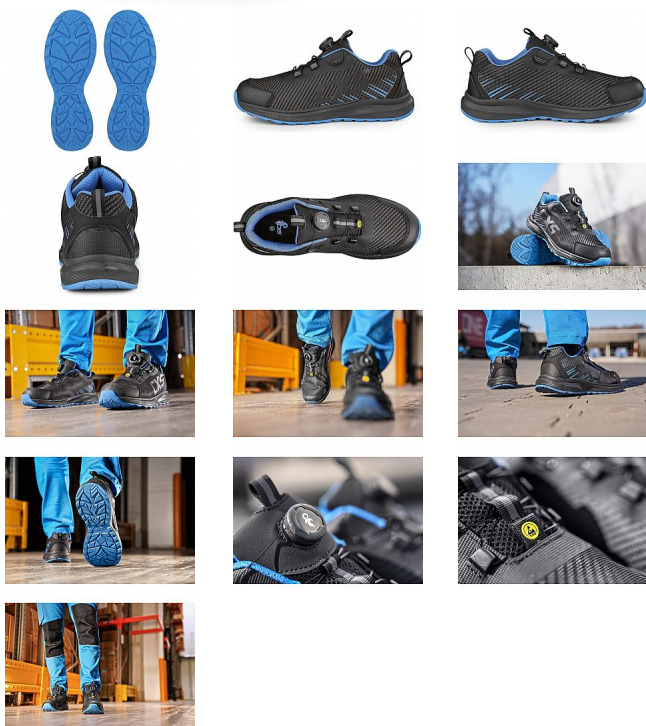

ISLAND NEVIS polobotka 01

» PRACOVNÍ OBUV » Polobotky pracovní / bezpečnostní » Polobotky 01

Kód zboží	1212002001
Dodavatelské číslo	2123-067-806
Značka	CANIS

Na skladě: U dodavatele
U dodavatele: 9 118 pár

Popis

Pracovní ESD polobotka s prodyšným svrškem a reflexními doplňky. Speciální utahovací systém umožňuje rychlé stažení i uvolnění obuvi. Materiál: perforovaný textilní svršek z polyesteru, vnější ochrana okopu ze strukturovaného TPU, textilní podšívka, pohodlná anatomická vložka, podešev: EVA/guma, protiskluzová, olejivzdorná, antistatická a odolná kontaktnímu teplu do 300 °C. Vhodné pro práci v interiéru a suchých provozech.