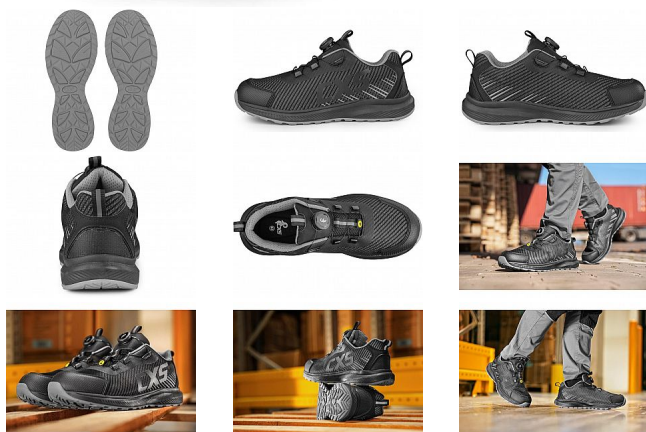

ISLAND SABA polobotka S1PS 37

» PRACOVNÍ OBUV » Polobotky pracovní / bezpečnostní » Polobotky S1P

Kód zboží	1216012201
Dodavatelské číslo	2126-134-810
EAN	8591940354770
Značka	CANIS

Na skladě: U dodavatele
U dodavatele: 43 pár

Popis

Bezpečnostní ESD polobotka s prodyšným svrškem, kompozitní špicí a textilní antipenetrační stélkou, reflexní doplňky. Speciální utahovací systém umožňuje rychlé stažení i uvolnění obuvi. Materiál: odolný a prodyšný polyesterový svršek, vnější ochrana okopu ze strukturovaného TPU, textilní podšívka, pohodlná anatomická vložka, podešev: EVA/guma, protiskluzová, olejvzdorná, antistatická, odolná proti propichu a kontaktnímu teplu do 300 °C. Vhodné pro práci v interiéru a suchých provozech.