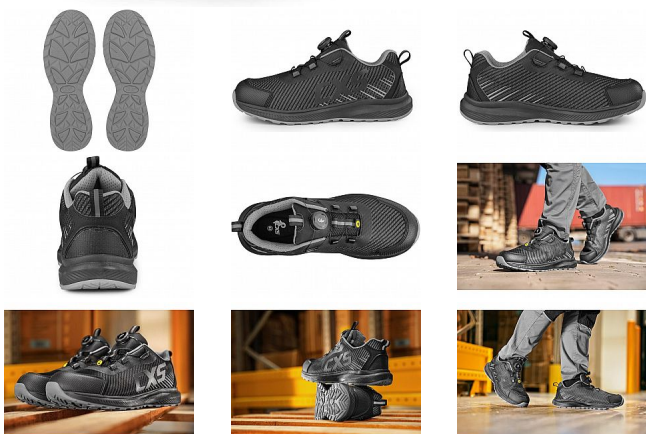

ISLAND SABA polobotka S1PS 37

» PRACOVNÍ OBUV » Polobotky pracovní / bezpečnostní » Polobotky S1P

Popis

Bezpečnostní ESD polobotka s prodyšným svrškem, kompozitní špicí a textilní antipenetrační stélkou, reflexní doplňky. Speciální utahovací systém umožňuje rychlé stažení i uvolnění obuvi. Materiál: perforovaný textilní svršek z polyesteru, vnější ochrana okopu ze strukturovaného TPU, textilní podšívka, pohodlná anatomická vložka, podešev: EVA/guma, protiskluzová, olejvzdorná, antistatická, odolná proti propichu a kontaktnímu teplu do 300 °C. Vhodné pro práci v interiéru a suchých provozech.

Kód zboží	1216012201
Dodavatelské číslo	2126-134-810
EAN	8591940354770
Značka	CANIS

Na skladě:	U dodavatele
U dodavatele:	49 pár

Parametry

Značka	CANIS
Stupeň ochrany	S1PS