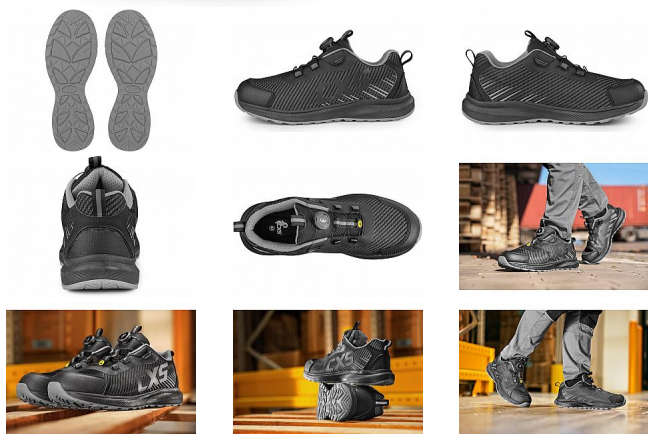

ISLAND SABA polobotka S1PS 37

» PRACOVNÍ OBUV » Polobotky pracovní / bezpečnostní » Polobotky S1P

Popis

Bezpečnostní ESD polobotka s prodyšným svrškem, kompozitní špicí a textilní antipenetrační stélkou, reflexní doplňky. Speciální utahovací systém umožňuje rychlé stažení i uvolnění obuvi. Materiál: perforovaný textilní svršek z polyesteru, vnější ochrana okopu ze strukturovaného TPU, textilní podšívka, pohodlná anatomická vložka, podešev: EVA/guma, protiskluzová, olejvzdorná, antistatická, odolná proti propichu a kontaktnímu teplu do 300 °C. Vhodné pro práci v interiéru a suchých provozech.

Kód zboží	1216012201
Dodavatelské číslo	2126-134-810
EAN	8591940354770
Značka	CANIS

Na skladě:	U dodavatele
U dodavatele:	49 pár

Parametry

Značka	CANIS
Stupeň ochrany	S1PS