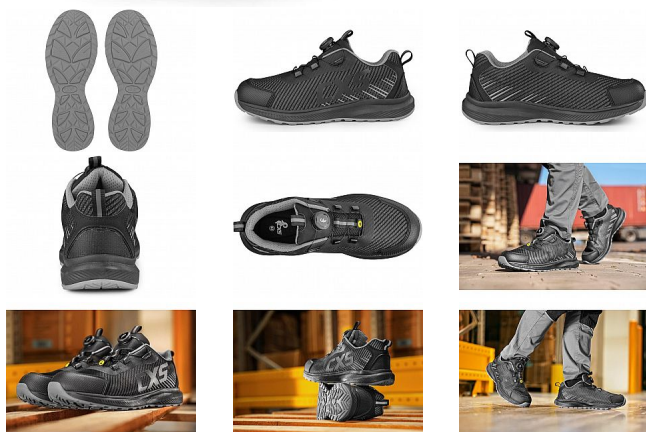

# ISLAND SABA polobotka S1PS 38

» PRACOVNÍ OBUV » Polobotky pracovní / bezpečnostní » Polobotky S1P

## Popis

Bezpečnostní ESD polobotka s prodyšným svrškem, kompozitní špicí a textilní antipenetrační stélkou, reflexní doplňky. Speciální utahovací systém umožňuje rychlé stažení i uvolnění obuvi. Materiál: odolný a prodyšný polyesterový svršek, vnější ochrana okopu ze strukturovaného TPU, textilní podšívka, pohodlná anatomická vložka, podešev: EVA/guma, protiskluzová, olejvzdorná, antistatická, odolná proti propichu a kontaktnímu teplu do 300 °C. Vhodné pro práci v interiéru a suchých provozech.