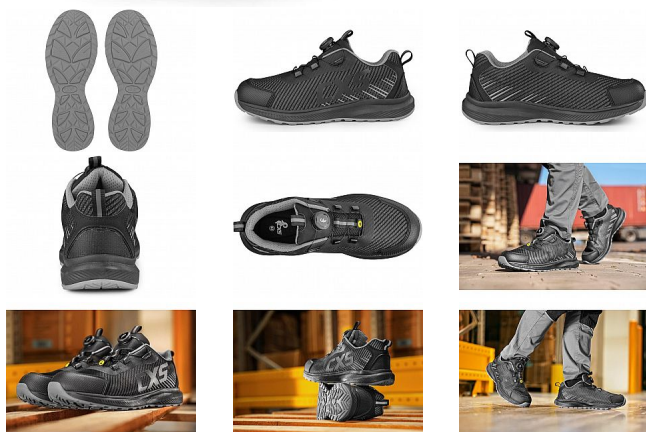

ISLAND SABA polobotka S1PS 38

» PRACOVNÍ OBUV » Polobotky pracovní / bezpečnostní » Polobotky S1P

Popis

Bezpečnostní ESD polobotka s prodyšným svrškem, kompozitní špicí a textilní antipenetrační stélkou, reflexní doplňky. Speciální utahovací systém umožňuje rychlé stažení i uvolnění obuvi. Materiál: odolný a prodyšný polyesterový svršek, vnější ochrana okopu ze strukturovaného TPU, textilní podšívka, pohodlná anatomická vložka, podešev: EVA/guma, protiskluzová, olejvzdorná, antistatická, odolná proti propichu a kontaktnímu teplu do 300 °C. Vhodné pro práci v interiéru a suchých provozech.

Kód zboží	1216012201
Dodavatelské číslo	2126-134-810
EAN	8591940354794
Značka	CANIS

Na skladě:	U dodavatele
U dodavatele:	54 pár

Parametry

Značka	CANIS
Stupeň ochrany	S1PS