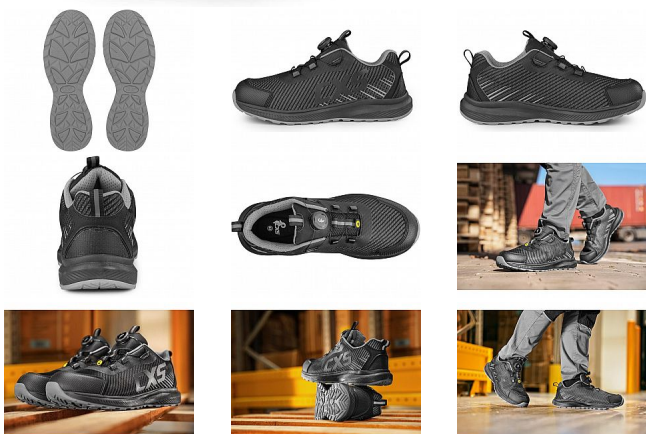

ISLAND SABA polobotka S1PS 38

» PRACOVNÍ OBUV » Polobotky pracovní / bezpečnostní » Polobotky S1P

Popis

Bezpečnostní ESD polobotka s prodyšným svrškem, kompozitní špicí a textilní antipenetrační stélkou, reflexní doplňky. Speciální utahovací systém umožňuje rychlé stažení i uvolnění obuvi. Materiál: perforovaný textilní svršek z polyesteru, vnější ochrana okopu ze strukturovaného TPU, textilní podšívka, pohodlná anatomická vložka, podešev: EVA/guma, protiskluzová, olejvzdorná, antistatická, odolná proti propichu a kontaktnímu teplu do 300 °C. Vhodné pro práci v interiéru a suchých provozech.

Kód zboží	1216012201
Dodavatelské číslo	2126-134-810
EAN	8591940354794
Značka	CANIS

Na skladě: U dodavatele
U dodavatele: 68 pár

Parametry

Značka	CANIS
Stupeň ochrany	S1PS