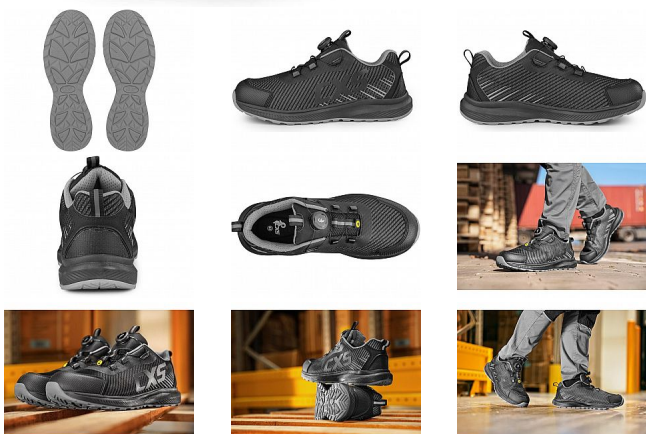

ISLAND SABA polobotka S1PS 39

» PRACOVNÍ OBUV » Polobotky pracovní / bezpečnostní » Polobotky S1P

Kód zboží	1216012201
Dodavatelské číslo	2126-134-810
EAN	8591940354817
Značka	CANIS

Na skladě: U dodavatele
U dodavatele: 105 pár

Popis

Bezpečnostní ESD polobotka s prodyšným svrškem, kompozitní špicí a textilní antipenetrační stélkou, reflexní doplňky. Speciální utahovací systém umožňuje rychlé stažení i uvolnění obuvi. Materiál: perforovaný textilní svršek z polyesteru, vnější ochrana okopu ze strukturovaného TPU, textilní podšívka, pohodlná anatomická vložka, podešev: EVA/guma, protiskluzová, olejivzdorná, antistatická, odolná proti propichu a kontaktnímu teplu do 300 °C. Vhodné pro práci v interiéru a suchých provozech.

Parametry

Značka	CANIS
Stupeň ochrany	S1PS