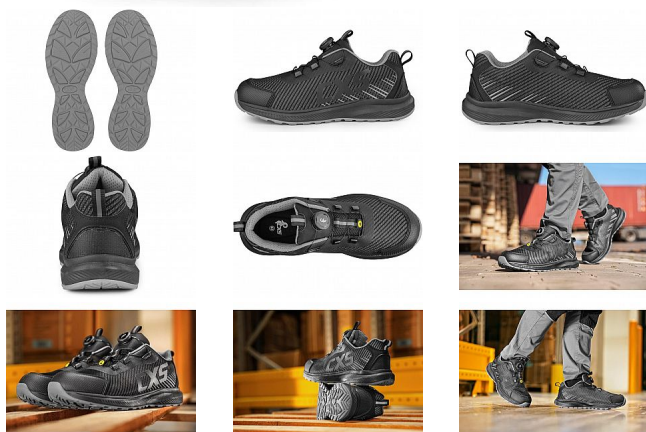

ISLAND SABA polobotka S1PS 40

» PRACOVNÍ OBUV » Polobotky pracovní / bezpečnostní » Polobotky S1P

Kód zboží	1216012201
Dodavatelské číslo	2126-134-810
EAN	8591940354831
Značka	CANIS

Na skladě: U dodavatele
U dodavatele: 148 pár

Popis

Bezpečnostní ESD polobotka s prodyšným svrškem, kompozitní špicí a textilní antipenetrační stélkou, reflexní doplňky. Speciální utahovací systém umožňuje rychlé stažení i uvolnění obuvi. Materiál: odolný a prodyšný polyesterový svršek, vnější ochrana okopu ze strukturovaného TPU, textilní podšívka, pohodlná anatomická vložka, podešev: EVA/guma, protiskluzová, olejvzdorná, antistatická, odolná proti propichu a kontaktnímu teplu do 300 °C. Vhodné pro práci v interiéru a suchých provozech.