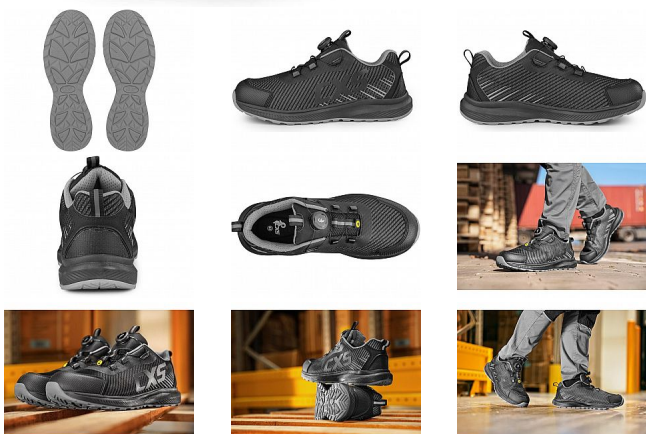

ISLAND SABA polobotka S1PS 40

» PRACOVNÍ OBUV » Polobotky pracovní / bezpečnostní » Polobotky S1P

Popis

Bezpečnostní ESD polobotka s prodyšným svrškem, kompozitní špicí a textilní antipenetrační stélkou, reflexní doplňky. Speciální utahovací systém umožňuje rychlé stažení i uvolnění obuvi. Materiál: perforovaný textilní svršek z polyesteru, vnější ochrana okopu ze strukturovaného TPU, textilní podšívka, pohodlná anatomická vložka, podešev: EVA/guma, protiskluzová, olejvzdorná, antistatická, odolná proti propichu a kontaktnímu teplu do 300 °C. Vhodné pro práci v interiéru a suchých provozech.

Kód zboží	1216012201
Dodavatelské číslo	2126-134-810
EAN	8591940354831
Značka	CANIS

Na skladě: U dodavatele
U dodavatele: 199 pár

Parametry

Značka	CANIS
Stupeň ochrany	S1PS