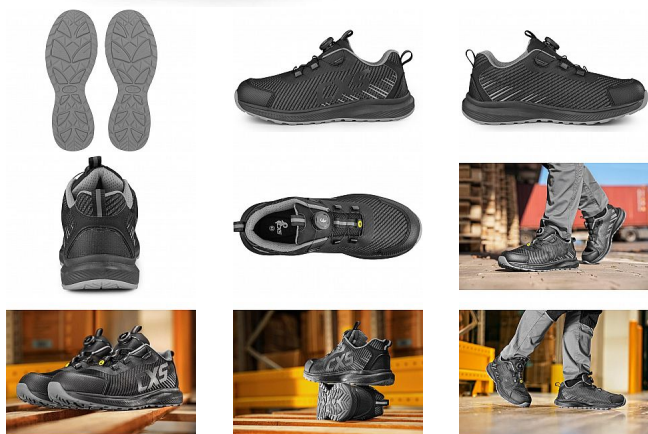

ISLAND SABA polobotka S1PS 41

» PRACOVNÍ OBUV » Polobotky pracovní / bezpečnostní » Polobotky S1P

Kód zboží	1216012201
Dodavatelské číslo	2126-134-810
EAN	8591940354855
Značka	CANIS

Na skladě: U dodavatele
U dodavatele: 504 pár

Popis

Bezpečnostní ESD polobotka s prodyšným svrškem, kompozitní špicí a textilní antipenetrační stélkou, reflexní doplňky. Speciální utahovací systém umožňuje rychlé stažení i uvolnění obuvi. Materiál: perforovaný textilní svršek z polyesteru, vnější ochrana okopu ze strukturovaného TPU, textilní podšívka, pohodlná anatomická vložka, podešev: EVA/guma, protiskluzová, olejvzdorná, antistatická, odolná proti propichu a kontaktnímu teplu do 300 °C. Vhodné pro práci v interiéru a suchých provozech.