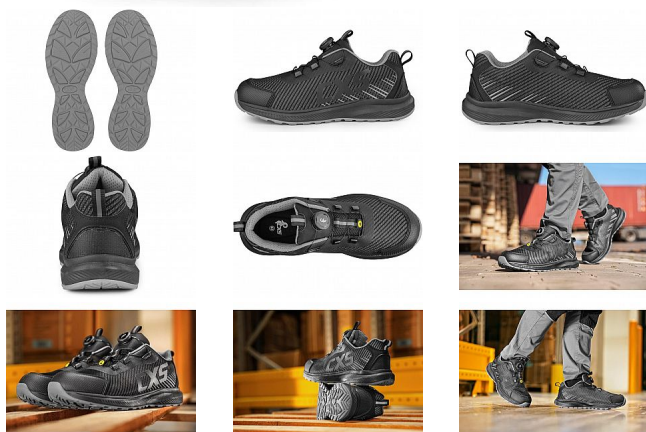

ISLAND SABA polobotka S1PS 41

» PRACOVNÍ OBUV » Polobotky pracovní / bezpečnostní » Polobotky S1P

Kód zboží	1216012201
Dodavatelské číslo	2126-134-810
EAN	8591940354855
Značka	CANIS

Na skladě: U dodavatele
U dodavatele: 393 pár

Popis

Bezpečnostní ESD polobotka s prodyšným svrškem, kompozitní špicí a textilní antipenetrační stélkou, reflexní doplňky. Speciální utahovací systém umožňuje rychlé stažení i uvolnění obuvi. Materiál: odolný a prodyšný polyesterový svršek, vnější ochrana okopu ze strukturovaného TPU, textilní podšívka, pohodlná anatomická vložka, podešev: EVA/guma, protiskluzová, olejivzdorná, antistatická, odolná proti propichu a kontaktnímu teplu do 300 °C. Vhodné pro práci v interiéru a suchých provozech.