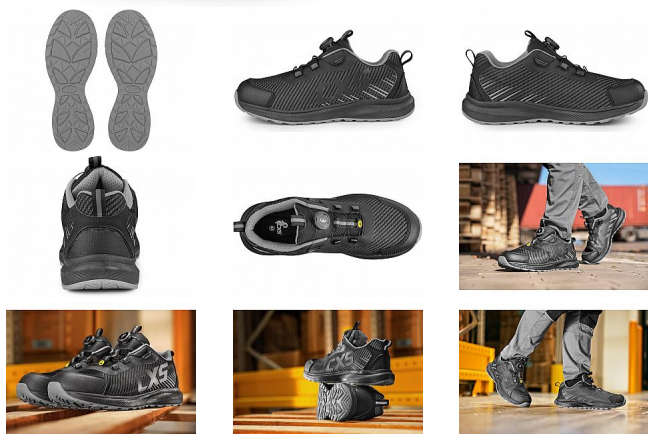

ISLAND SABA polobotka S1PS 41

» PRACOVNÍ OBUV » Polobotky pracovní / bezpečnostní » Polobotky S1P

Popis

Bezpečnostní ESD polobotka s prodyšným svrškem, kompozitní špicí a textilní antipenetrační stélkou, reflexní doplňky. Speciální utahovací systém umožňuje rychlé stažení i uvolnění obuvi. Materiál: odolný a prodyšný polyesterový svršek, vnější ochrana okopu ze strukturovaného TPU, textilní podšívka, pohodlná anatomická vložka, podešev: EVA/guma, protiskluzová, olejivzdorná, antistatická, odolná proti propichu a kontaktnímu teplu do 300 °C. Vhodné pro práci v interiéru a suchých provozech.

| | |
|--------------------|---------------|
| Kód zboží | 1216012201 |
| Dodavatelské číslo | 2126-134-810 |
| EAN | 8591940354855 |
| Značka | CANIS |

Na skladě: U dodavatele
U dodavatele: 393 pár

Parametry