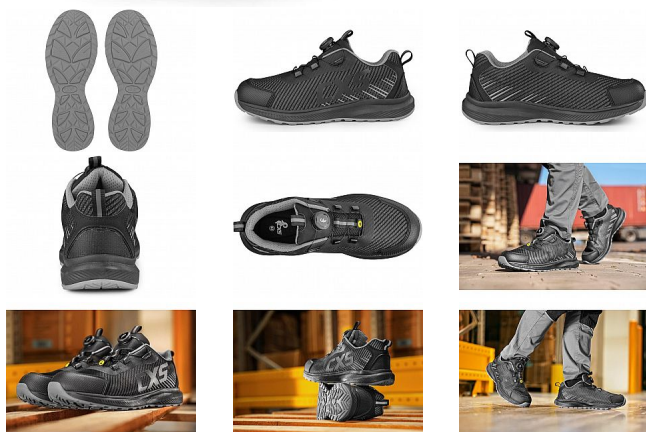

ISLAND SABA polobotka S1PS 42

» PRACOVNÍ OBUV » Polobotky pracovní / bezpečnostní » Polobotky S1P

Popis

Bezpečnostní ESD polobotka s prodyšným svrškem, kompozitní špicí a textilní antipenetrační stélkou, reflexní doplňky. Speciální utahovací systém umožňuje rychlé stažení i uvolnění obuvi. Materiál: odolný a prodyšný polyesterový svršek, vnější ochrana okopu ze strukturovaného TPU, textilní podšívka, pohodlná anatomická vložka, podešev: EVA/guma, protiskluzová, olejivzdorná, antistatická, odolná proti propichu a kontaktnímu teplu do 300 °C. Vhodné pro práci v interiéru a suchých provozech.

Kód zboží	1216012201
Dodavatelské číslo	2126-134-810
EAN	8591940354879
Značka	CANIS

Na skladě: U dodavatele
U dodavatele: 633 pár

Parametry

Značka	CANIS
Stupeň ochrany	S1PS