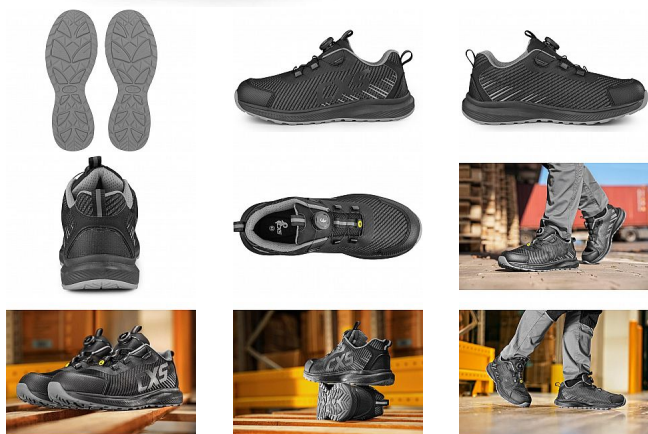

ISLAND SABA polobotka S1PS 42

» PRACOVNÍ OBUV » Polobotky pracovní / bezpečnostní » Polobotky S1P

Kód zboží	1216012201
Dodavatelské číslo	2126-134-810
EAN	8591940354879
Značka	CANIS

Na skladě: U dodavatele
U dodavatele: 869 pár

Popis

Bezpečnostní ESD polobotka s prodyšným svrškem, kompozitní špicí a textilní antipenetrační stélkou, reflexní doplňky. Speciální utahovací systém umožňuje rychlé stažení i uvolnění obuvi. Materiál: perforovaný textilní svršek z polyesteru, vnější ochrana okopu ze strukturovaného TPU, textilní podšívka, pohodlná anatomická vložka, podešev: EVA/guma, protiskluzová, olejvzdorná, antistatická, odolná proti propichu a kontaktnímu teplu do 300 °C. Vhodné pro práci v interiéru a suchých provozech.