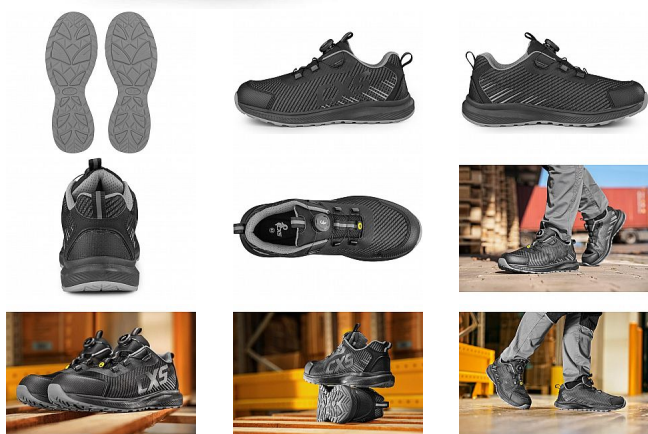

# ISLAND SABA polobotka S1PS 42

» PRACOVNÍ OBUV » Polobotky pracovní / bezpečnostní » Polobotky S1P

Kód zboží	1216012201
Dodavatelské číslo	2126-134-810
EAN	8591940354879
Značka	CANIS

Na skladě: U dodavatele  
U dodavatele: 633 pár

## Popis

Bezpečnostní ESD polobotka s prodyšným svrškem, kompozitní špicí a textilní antipenetrační stélkou, reflexní doplňky. Speciální utahovací systém umožňuje rychlé stažení i uvolnění obuvi. Materiál: odolný a prodyšný polyesterový svršek, vnější ochrana okopu ze strukturovaného TPU, textilní podšívka, pohodlná anatomická vložka, podešev: EVA/guma, protiskluzová, olejivzdorná, antistatická, odolná proti propichu a kontaktnímu teplu do 300 °C. Vhodné pro práci v interiéru a suchých provozech.