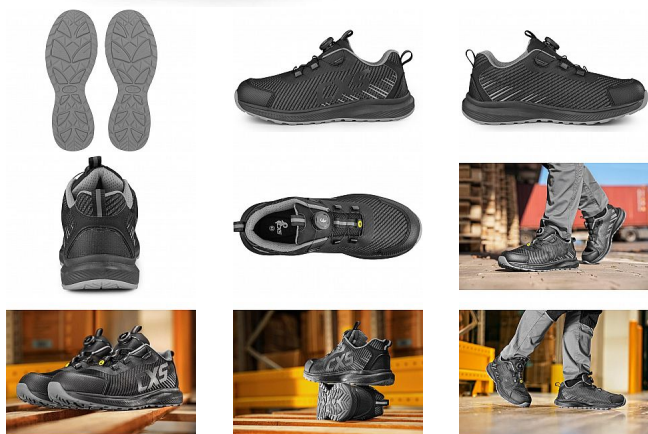

ISLAND SABA polobotka S1PS 43

» PRACOVNÍ OBUV » Polobotky pracovní / bezpečnostní » Polobotky S1P

Kód zboží	1216012201
Dodavatelské číslo	2126-134-810
EAN	8591940354893
Značka	CANIS

Na skladě: U dodavatele
U dodavatele: 813 pár

Popis

Bezpečnostní ESD polobotka s prodyšným svrškem, kompozitní špicí a textilní antipenetrační stélkou, reflexní doplňky. Speciální utahovací systém umožňuje rychlé stažení i uvolnění obuvi. Materiál: odolný a prodyšný polyesterový svršek, vnější ochrana okopu ze strukturovaného TPU, textilní podšívka, pohodlná anatomická vložka, podešev: EVA/guma, protiskluzová, olejvzdorná, antistatická, odolná proti propichu a kontaktnímu teplu do 300 °C. Vhodné pro práci v interiéru a suchých provozech.