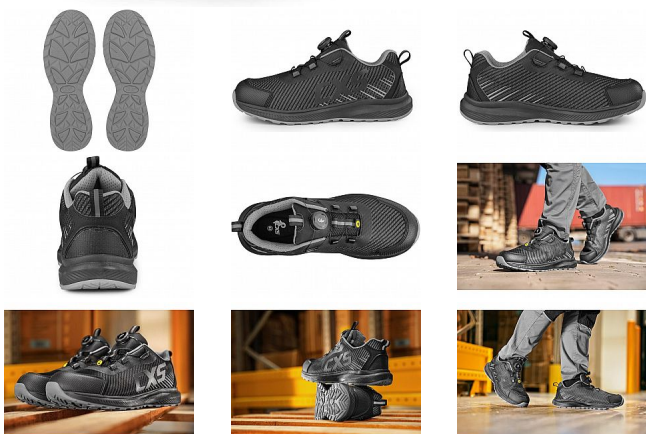

ISLAND SABA polobotka S1PS 43

» PRACOVNÍ OBUV » Polobotky pracovní / bezpečnostní » Polobotky S1P

Popis

Bezpečnostní ESD polobotka s prodyšným svrškem, kompozitní špicí a textilní antipenetrační stélkou, reflexní doplňky. Speciální utahovací systém umožňuje rychlé stažení i uvolnění obuvi. Materiál: perforovaný textilní svršek z polyesteru, vnější ochrana okopu ze strukturovaného TPU, textilní podšívka, pohodlná anatomická vložka, podešev: EVA/guma, protiskluzová, olejvzdorná, antistatická, odolná proti propichu a kontaktnímu teplu do 300 °C. Vhodné pro práci v interiéru a suchých provozech.

Kód zboží	1216012201
Dodavatelské číslo	2126-134-810
EAN	8591940354893
Značka	CANIS

Na skladě: U dodavatele
U dodavatele: 1 088 pár

Parametry

Značka	CANIS
Stupeň ochrany	S1PS