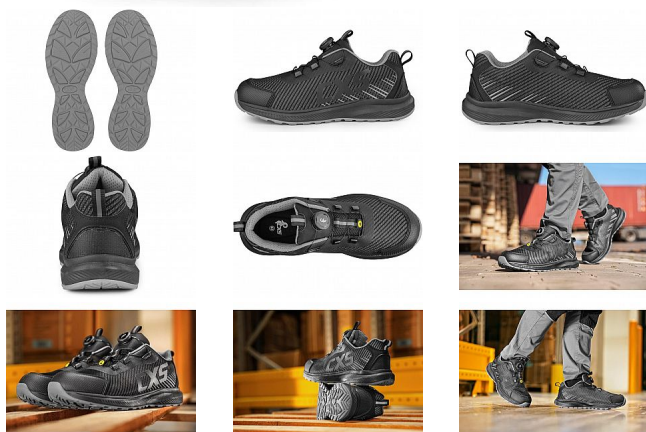

ISLAND SABA polobotka S1PS 43

» PRACOVNÍ OBUV » Polobotky pracovní / bezpečnostní » Polobotky S1P

Kód zboží	1216012201
Dodavatelské číslo	2126-134-810
EAN	8591940354893
Značka	CANIS

Na skladě: U dodavatele
U dodavatele: 1 088 pár

Popis

Bezpečnostní ESD polobotka s prodyšným svrškem, kompozitní špicí a textilní antipenetrační stélkou, reflexní doplňky. Speciální utahovací systém umožňuje rychlé stažení i uvolnění obuvi. Materiál: perforovaný textilní svršek z polyesteru, vnější ochrana okopu ze strukturovaného TPU, textilní podšívka, pohodlná anatomická vložka, podešev: EVA/guma, protiskluzová, olejvzdorná, antistatická, odolná proti propichu a kontaktnímu teplu do 300 °C. Vhodné pro práci v interiéru a suchých provozech.