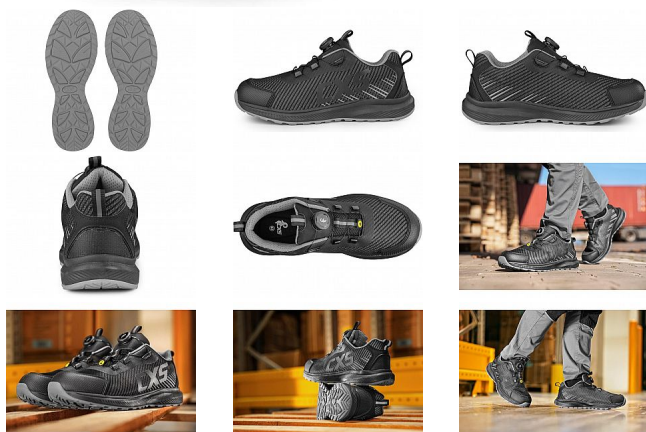

ISLAND SABA polobotka S1PS 44

» PRACOVNÍ OBUV » Polobotky pracovní / bezpečnostní » Polobotky S1P

Kód zboží	1216012201
Dodavatelské číslo	2126-134-810
EAN	8591940354916
Značka	CANIS

Na skladě: U dodavatele
U dodavatele: 805 pár

Popis

Bezpečnostní ESD polobotka s prodyšným svrškem, kompozitní špicí a textilní antipenetrační stélkou, reflexní doplňky. Speciální utahovací systém umožňuje rychlé stažení i uvolnění obuvi. Materiál: odolný a prodyšný polyesterový svršek, vnější ochrana okopu ze strukturovaného TPU, textilní podšívka, pohodlná anatomická vložka, podešev: EVA/guma, protiskluzová, olejvzdorná, antistatická, odolná proti propichu a kontaktnímu teplu do 300 °C. Vhodné pro práci v interiéru a suchých provozech.