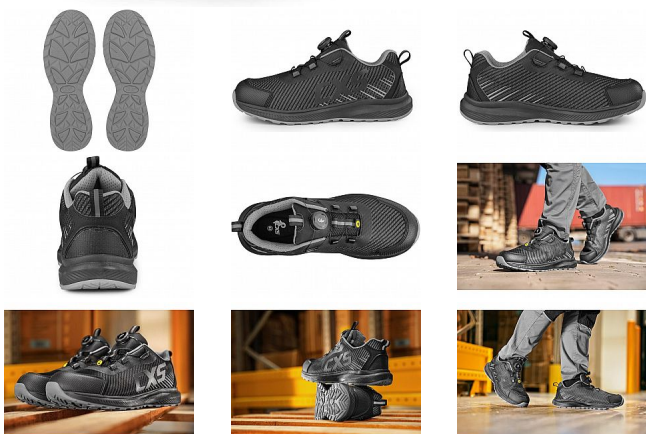

ISLAND SABA polobotka S1PS 44

» PRACOVNÍ OBUV » Polobotky pracovní / bezpečnostní » Polobotky S1P

Kód zboží	1216012201
Dodavatelské číslo	2126-134-810
EAN	8591940354916
Značka	CANIS

Na skladě: U dodavatele
U dodavatele: 805 pár

Popis

Bezpečnostní ESD polobotka s prodyšným svrškem, kompozitní špicí a textilní antipenetrační stélkou, reflexní doplňky. Speciální utahovací systém umožňuje rychlé stažení i uvolnění obuvi. Materiál: odolný a prodyšný polyesterový svršek, vnější ochrana okopu ze strukturovaného TPU, textilní podšívka, pohodlná anatomická vložka, podešev: EVA/guma, protiskluzová, olejvzdorná, antistatická, odolná proti propichu a kontaktnímu teplu do 300 °C. Vhodné pro práci v interiéru a suchých provozech.

Parametry

Značka	CANIS
Stupeň ochrany	S1PS