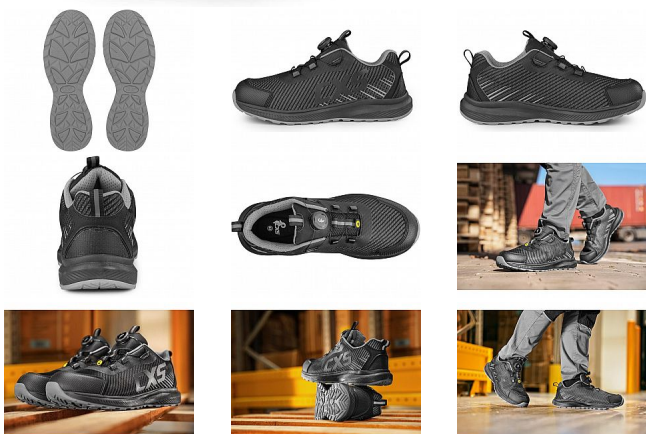

ISLAND SABA polobotka S1PS 44

» PRACOVNÍ OBUV » Polobotky pracovní / bezpečnostní » Polobotky S1P

Popis

Bezpečnostní ESD polobotka s prodyšným svrškem, kompozitní špicí a textilní antipenetrační stélkou, reflexní doplňky. Speciální utahovací systém umožňuje rychlé stažení i uvolnění obuvi. Materiál: perforovaný textilní svršek z polyesteru, vnější ochrana okopu ze strukturovaného TPU, textilní podšívka, pohodlná anatomická vložka, podešev: EVA/guma, protiskluzová, olejvzdorná, antistatická, odolná proti propichu a kontaktnímu teplu do 300 °C. Vhodné pro práci v interiéru a suchých provozech.

Kód zboží	1216012201
Dodavatelské číslo	2126-134-810
EAN	8591940354916
Značka	CANIS

Na skladě: U dodavatele
U dodavatele: 1 037 pár

Parametry

Značka	CANIS
Stupeň ochrany	S1PS