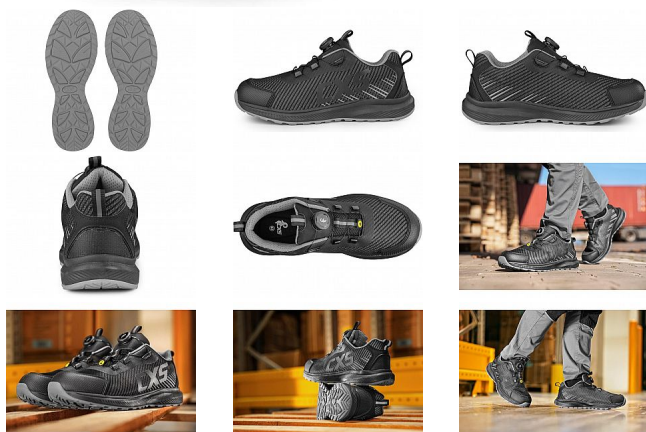

# ISLAND SABA polobotka S1PS 44

» PRACOVNÍ OBUV » Polobotky pracovní / bezpečnostní » Polobotky S1P

Kód zboží	1216012201
Dodavatelské číslo	2126-134-810
EAN	8591940354916
Značka	CANIS

Na skladě: U dodavatele  
U dodavatele: 1 037 pár

## Popis

Bezpečnostní ESD polobotka s prodyšným svrškem, kompozitní špicí a textilní antipenetrační stélkou, reflexní doplňky. Speciální utahovací systém umožňuje rychlé stažení i uvolnění obuvi. Materiál: perforovaný textilní svršek z polyesteru, vnější ochrana okopu ze strukturovaného TPU, textilní podšívka, pohodlná anatomická vložka, podešev: EVA/guma, protiskluzová, olejivzdorná, antistatická, odolná proti propichu a kontaktnímu teplu do 300 °C. Vhodné pro práci v interiéru a suchých provozech.