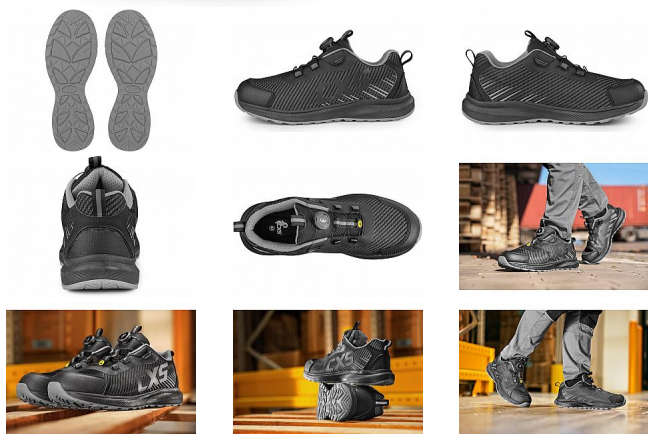

# ISLAND SABA polobotka S1PS 45

» PRACOVNÍ OBUV » Polobotky pracovní / bezpečnostní » Polobotky S1P

## Popis

Bezpečnostní ESD polobotka s prodyšným svrškem, kompozitní špicí a textilní antipenetrační stélkou, reflexní doplňky. Speciální utahovací systém umožňuje rychlé stažení i uvolnění obuvi. Materiál: odolný a prodyšný polyesterový svršek, vnější ochrana okopu ze strukturovaného TPU, textilní podšívka, pohodlná anatomická vložka, podešev: EVA/guma, protiskluzová, olejvzdorná, antistatická, odolná proti propichu a kontaktnímu teplu do 300 °C. Vhodné pro práci v interiéru a suchých provozech.