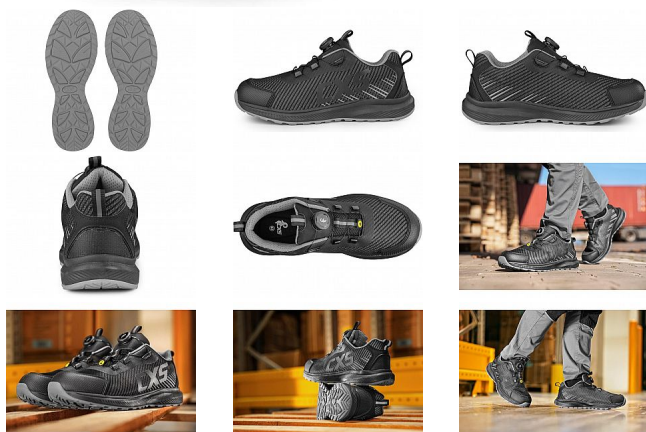

# ISLAND SABA polobotka S1PS 45

» PRACOVNÍ OBUV » Polobotky pracovní / bezpečnostní » Polobotky S1P

Kód zboží	1216012201
Dodavatelské číslo	2126-134-810
EAN	8591940354930
Značka	CANIS

Na skladě: U dodavatele  
U dodavatele: 503 pár

## Popis

Bezpečnostní ESD polobotka s prodyšným svrškem, kompozitní špicí a textilní antipenetrační stélkou, reflexní doplňky. Speciální utahovací systém umožňuje rychlé stažení i uvolnění obuvi. Materiál: odolný a prodyšný polyesterový svršek, vnější ochrana okopu ze strukturovaného TPU, textilní podšívka, pohodlná anatomická vložka, podešev: EVA/guma, protiskluzová, olejvzdorná, antistatická, odolná proti propichu a kontaktnímu teplu do 300 °C. Vhodné pro práci v interiéru a suchých provozech.