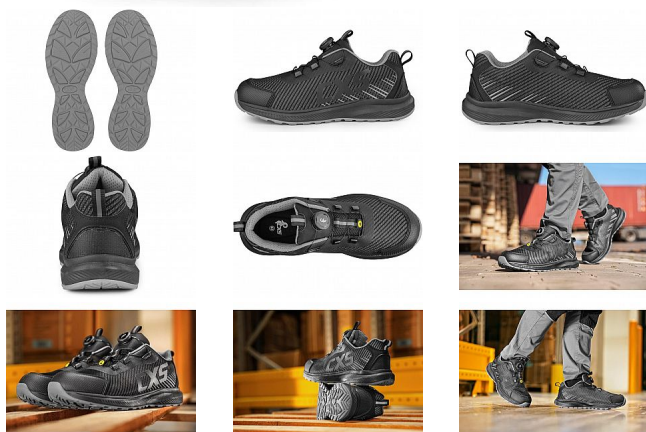

ISLAND SABA polobotka S1PS 45

» PRACOVNÍ OBUV » Polobotky pracovní / bezpečnostní » Polobotky S1P

Kód zboží	1216012201
Dodavatelské číslo	2126-134-810
EAN	8591940354930
Značka	CANIS

Na skladě: U dodavatele
U dodavatele: 704 pár

Popis

Bezpečnostní ESD polobotka s prodyšným svrškem, kompozitní špicí a textilní antipenetrační stélkou, reflexní doplňky. Speciální utahovací systém umožňuje rychlé stažení i uvolnění obuvi. Materiál: perforovaný textilní svršek z polyesteru, vnější ochrana okopu ze strukturovaného TPU, textilní podšívka, pohodlná anatomická vložka, podešev: EVA/guma, protiskluzová, olejvzdorná, antistatická, odolná proti propichu a kontaktnímu teplu do 300 °C. Vhodné pro práci v interiéru a suchých provozech.