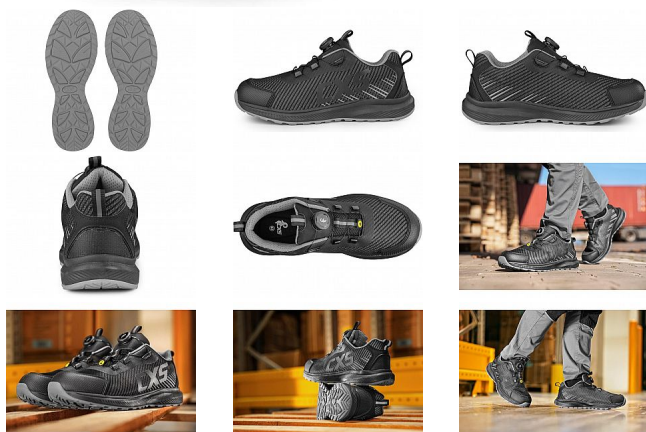

ISLAND SABA polobotka S1PS 46

» PRACOVNÍ OBUV » Polobotky pracovní / bezpečnostní » Polobotky S1P

| | |
|--------------------|---------------|
| Kód zboží | 1216012201 |
| Dodavatelské číslo | 2126-134-810 |
| EAN | 8591940354954 |
| Značka | CANIS |

Na skladě: U dodavatele
U dodavatele: 535 pár

Popis

Bezpečnostní ESD polobotka s prodyšným svrškem, kompozitní špicí a textilní antipenetrační stélkou, reflexní doplňky. Speciální utahovací systém umožňuje rychlé stažení i uvolnění obuvi. Materiál: perforovaný textilní svršek z polyesteru, vnější ochrana okopu ze strukturovaného TPU, textilní podšívka, pohodlná anatomická vložka, podešev: EVA/guma, protiskluzová, olejvzdorná, antistatická, odolná proti propichu a kontaktnímu teplu do 300 °C. Vhodné pro práci v interiéru a suchých provozech.