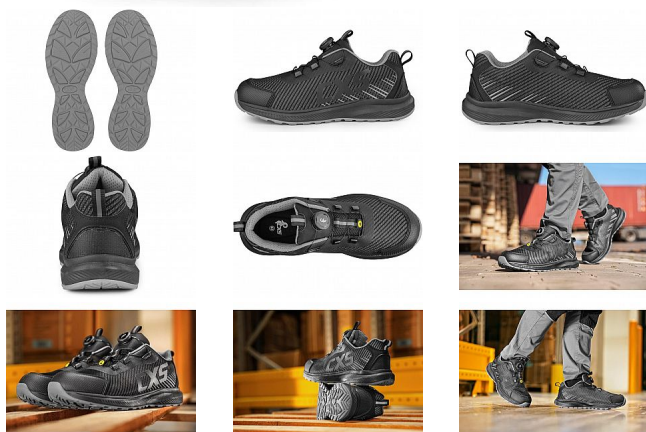

# ISLAND SABA polobotka S1PS 46

» PRACOVNÍ OBUV » Polobotky pracovní / bezpečnostní » Polobotky S1P

Kód zboží	1216012201
Dodavatelské číslo	2126-134-810
EAN	8591940354954
Značka	CANIS

Na skladě: U dodavatele  
U dodavatele: 396 pár

## Popis

Bezpečnostní ESD polobotka s prodyšným svrškem, kompozitní špicí a textilní antipenetrační stélkou, reflexní doplňky. Speciální utahovací systém umožňuje rychlé stažení i uvolnění obuvi. Materiál: odolný a prodyšný polyesterový svršek, vnější ochrana okopu ze strukturovaného TPU, textilní podšívka, pohodlná anatomická vložka, podešev: EVA/guma, protiskluzová, olejvzdorná, antistatická, odolná proti propichu a kontaktnímu teplu do 300 °C. Vhodné pro práci v interiéru a suchých provozech.