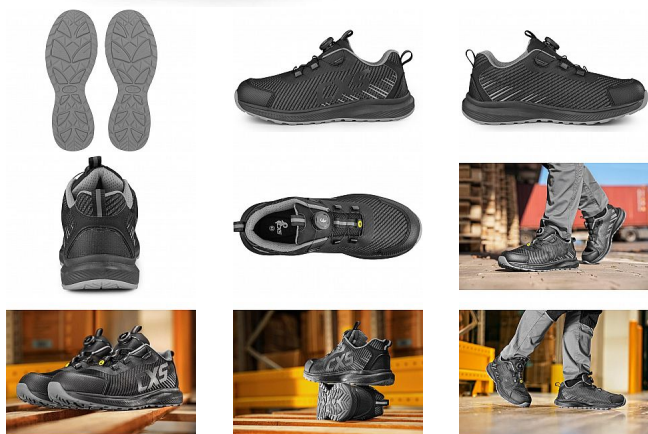

ISLAND SABA polobotka S1PS 46

» PRACOVNÍ OBUV » Polobotky pracovní / bezpečnostní » Polobotky S1P

Kód zboží	1216012201
Dodavatelské číslo	2126-134-810
EAN	8591940354954
Značka	CANIS

Na skladě: U dodavatele
U dodavatele: 396 pár

Popis

Bezpečnostní ESD polobotka s prodyšným svrškem, kompozitní špicí a textilní antipenetrační stélkou, reflexní doplňky. Speciální utahovací systém umožňuje rychlé stažení i uvolnění obuvi. Materiál: odolný a prodyšný polyesterový svršek, vnější ochrana okopu ze strukturovaného TPU, textilní podšívka, pohodlná anatomická vložka, podešev: EVA/guma, protiskluzová, olejvzdorná, antistatická, odolná proti propichu a kontaktnímu teplu do 300 °C. Vhodné pro práci v interiéru a suchých provozech.