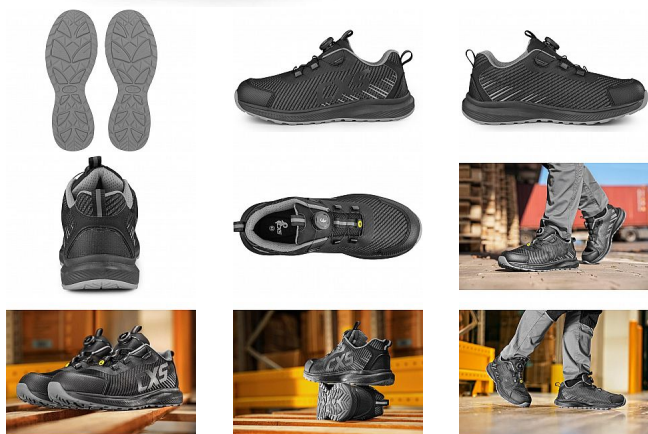

# ISLAND SABA polobotka S1PS 47

» PRACOVNÍ OBUV » Polobotky pracovní / bezpečnostní » Polobotky S1P

Kód zboží	1216012201
Dodavatelské číslo	2126-134-810
EAN	8591940354978
Značka	CANIS

Na skladě: U dodavatele  
U dodavatele: 256 pár

## Popis

Bezpečnostní ESD polobotka s prodyšným svrškem, kompozitní špicí a textilní antipenetrační stélkou, reflexní doplňky. Speciální utahovací systém umožňuje rychlé stažení i uvolnění obuvi. Materiál: perforovaný textilní svršek z polyesteru, vnější ochrana okopu ze strukturovaného TPU, textilní podšívka, pohodlná anatomická vložka, podešev: EVA/guma, protiskluzová, olejvzdorná, antistatická, odolná proti propichu a kontaktnímu teplu do 300 °C. Vhodné pro práci v interiéru a suchých provozech.