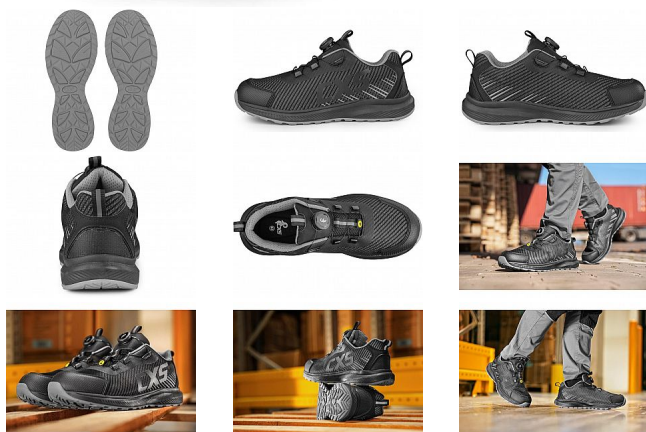

ISLAND SABA polobotka S1PS 47

» PRACOVNÍ OBUV » Polobotky pracovní / bezpečnostní » Polobotky S1P

Kód zboží	1216012201
Dodavatelské číslo	2126-134-810
EAN	8591940354978
Značka	CANIS

Na skladě: U dodavatele
U dodavatele: 219 pár

Popis

Bezpečnostní ESD polobotka s prodyšným svrškem, kompozitní špicí a textilní antipenetrační stélkou, reflexní doplňky. Speciální utahovací systém umožňuje rychlé stažení i uvolnění obuvi. Materiál: odolný a prodyšný polyesterový svršek, vnější ochrana okopu ze strukturovaného TPU, textilní podšívka, pohodlná anatomická vložka, podešev: EVA/guma, protiskluzová, olejivzdorná, antistatická, odolná proti propichu a kontaktnímu teplu do 300 °C. Vhodné pro práci v interiéru a suchých provozech.