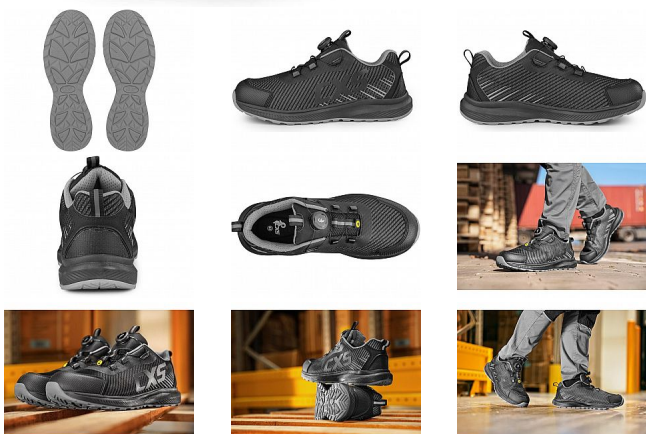

ISLAND SABA polobotka S1PS 47

» PRACOVNÍ OBUV » Polobotky pracovní / bezpečnostní » Polobotky S1P

Kód zboží	1216012201
Dodavatelské číslo	2126-134-810
EAN	8591940354978
Značka	CANIS

Na skladě: U dodavatele
U dodavatele: 219 pár

Popis

Bezpečnostní ESD polobotka s prodyšným svrškem, kompozitní špicí a textilní antipenetrační stélkou, reflexní doplňky. Speciální utahovací systém umožňuje rychlé stažení i uvolnění obuvi. Materiál: odolný a prodyšný polyesterový svršek, vnější ochrana okopu ze strukturovaného TPU, textilní podšívka, pohodlná anatomická vložka, podešev: EVA/guma, protiskluzová, olejvzdorná, antistatická, odolná proti propichu a kontaktnímu teplu do 300 °C. Vhodné pro práci v interiéru a suchých provozech.

Parametry

Značka	CANIS
Stupeň ochrany	S1PS