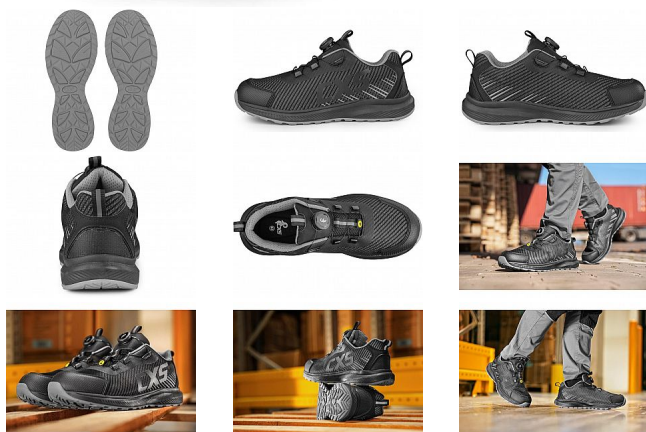

ISLAND SABA polobotka S1PS 48

» PRACOVNÍ OBUV » Polobotky pracovní / bezpečnostní » Polobotky S1P

Kód zboží	1216012201
Dodavatelské číslo	2126-134-810
EAN	8591940354992
Značka	CANIS

Na skladě: U dodavatele
U dodavatele: 86 pár

Popis

Bezpečnostní ESD polobotka s prodyšným svrškem, kompozitní špicí a textilní antipenetrační stélkou, reflexní doplňky. Speciální utahovací systém umožňuje rychlé stažení i uvolnění obuvi. Materiál: perforovaný textilní svršek z polyesteru, vnější ochrana okopu ze strukturovaného TPU, textilní podšívka, pohodlná anatomická vložka, podešev: EVA/guma, protiskluzová, olejvzdorná, antistatická, odolná proti propichu a kontaktnímu teplu do 300 °C. Vhodné pro práci v interiéru a suchých provozech.