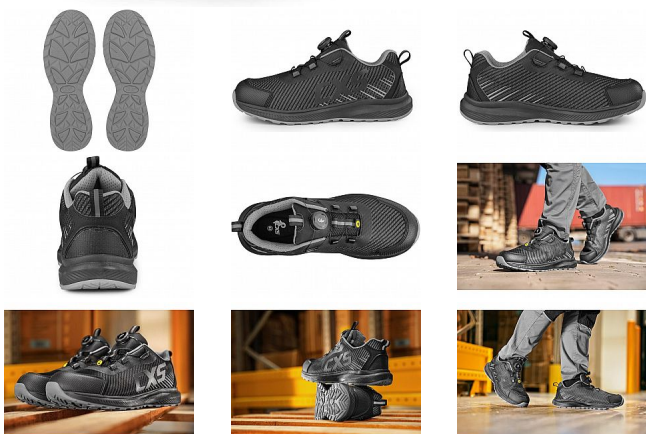

# ISLAND SABA polobotka S1PS 48

» PRACOVNÍ OBUV » Polobotky pracovní / bezpečnostní » Polobotky S1P

|                    |               |
|--------------------|---------------|
| Kód zboží          | 1216012201    |
| Dodavatelské číslo | 2126-134-810  |
| EAN                | 8591940354992 |
| Značka             | CANIS         |

Na skladě: U dodavatele  
U dodavatele: 73 pár

## Popis

Bezpečnostní ESD polobotka s prodyšným svrškem, kompozitní špicí a textilní antipenetrační stélkou, reflexní doplňky. Speciální utahovací systém umožňuje rychlé stažení i uvolnění obuvi. Materiál: odolný a prodyšný polyesterový svršek, vnější ochrana okopu ze strukturovaného TPU, textilní podšívka, pohodlná anatomická vložka, podešev: EVA/guma, protiskluzová, olejvzdorná, antistatická, odolná proti propichu a kontaktnímu teplu do 300 °C. Vhodné pro práci v interiéru a suchých provozech.