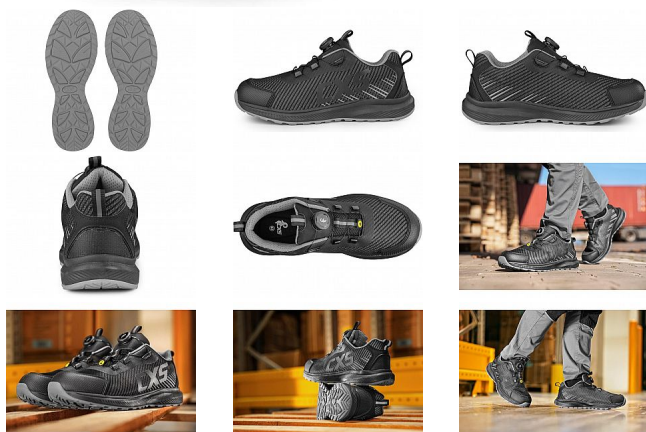

ISLAND SABA polobotka S1PS 48

» PRACOVNÍ OBUV » Polobotky pracovní / bezpečnostní » Polobotky S1P

Kód zboží	1216012201
Dodavatelské číslo	2126-134-810
EAN	8591940354992
Značka	CANIS

Na skladě: U dodavatele
U dodavatele: 73 pár

Popis

Bezpečnostní ESD polobotka s prodyšným svrškem, kompozitní špicí a textilní antipenetrační stélkou, reflexní doplňky. Speciální utahovací systém umožňuje rychlé stažení i uvolnění obuvi. Materiál: odolný a prodyšný polyesterový svršek, vnější ochrana okopu ze strukturovaného TPU, textilní podšívka, pohodlná anatomická vložka, podešev: EVA/guma, protiskluzová, olejvzdorná, antistatická, odolná proti propichu a kontaktnímu teplu do 300 °C. Vhodné pro práci v interiéru a suchých provozech.