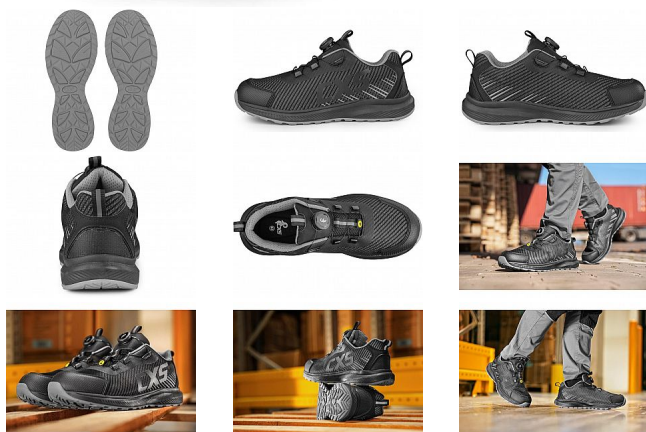

# ISLAND SABA polobotka S1PS

» PRACOVNÍ OBUV » Polobotky pracovní / bezpečnostní » Polobotky S1P

Kód zboží	1216012201
Dodavatelské číslo	2126-134-810
Značka	CANIS

Na skladě:	U dodavatele
U dodavatele:	4 639 pár

## Popis

Bezpečnostní ESD polobotka s prodyšným svrškem, kompozitní špicí a textilní antipenetrační stélkou, reflexní doplňky. Speciální utahovací systém umožňuje rychlé stažení i uvolnění obuvi. Materiál: odolný a prodyšný polyesterový svršek, vnější ochrana okopu ze strukturovaného TPU, textilní podšívka, pohodlná anatomická vložka, podešev: EVA/guma, protiskluzová, olejvzdorná, antistatická, odolná proti propichu a kontaktnímu teplu do 300 °C. Vhodné pro práci v interiéru a suchých provozech.