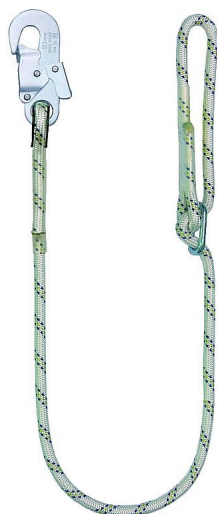

LB 100 bezpečnostní lano s karabinou 1,5 m

» OCHRANNÉ POMŮCKY » Ochrana pádu » Lana

Popis

Pracovní lano s karabinou. Lano ukončeno smyčkou s plastovým pouzdem na jedné straně a na druhé straně smyčkou s nastavovací sponou. Součástí lana je ocelová karabina AZ 002 s otevíráním 18 mm. Lze užít jako komponent osobní ochranné výbavy pro zachycení pádů z výšky (ve spojení s tlumičem) nebo jako pracovní polohovací lano pro polohování a prevenci pádů z výšky.

Kód zboží	1274300301
Dodavatelské číslo	4630-008-000-00
EAN	8591940019334
Značka	CANIS

Na skladě:	U dodavatele
U dodavatele:	384 ks

Parametry

Značka	CANIS
--------	-------