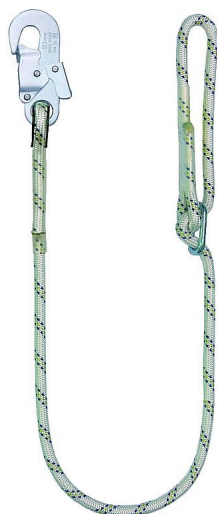

# LB 100 bezpečnostní lano s karabinou 1,5 m

» OCHRANNÉ POMŮCKY » Ochrana pádu » Lana

## Popis

Pracovní lano s karabinou. Lano ukončeno smyčkou s plastovým pouzdem na jedné straně a na druhé straně smyčkou s nastavovací sponou. Součástí lana je ocelová karabina AZ 002 s otevíráním 18 mm. Lze užít jako komponent osobní ochranné výbavy pro zachycení pádů z výšky (ve spojení s tlumičem) nebo jako pracovní polohovací lano pro polohování a prevenci pádů z výšky.