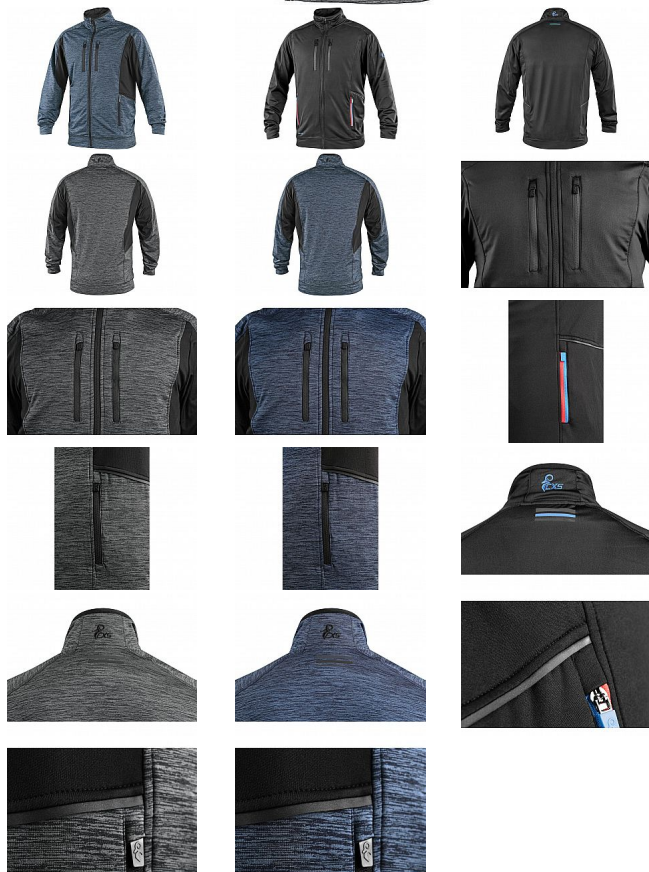

# LEONIS mikina

» PRACOVNÍ ODĚVY » Mikiny, svetry » Mikiny

Kód zboží 12240008

Dodavatelské číslo 1520-227-710

Značka CANIS

Na skladě: U dodavatele  
U dodavatele: 20 126 ks