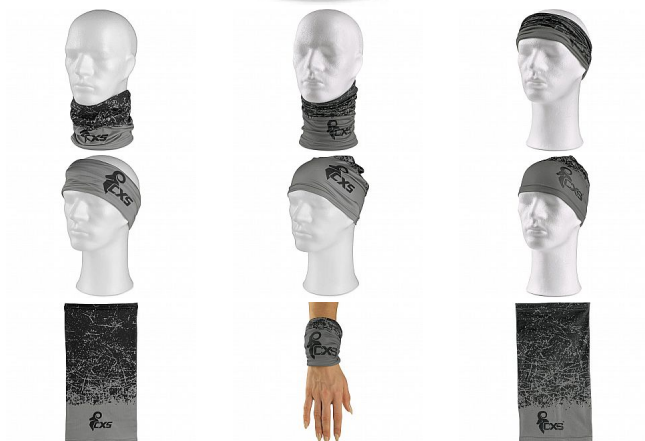

LORY šátek černo-šedý multifunkční

» PRACOVNÍ ODĚVY » Čepice » Šátky

Popis

Multifunkční šátek, 9 možných využití.

Kód zboží	1236400202
Dodavatelské číslo	1820-135-810-00
EAN	8591940309022
Značka	CANIS

Na skladě: U dodavatele
U dodavatele: 10 ks

Parametry

Značka	CANIS
Barva	šedá
Pohlaví	Unisex