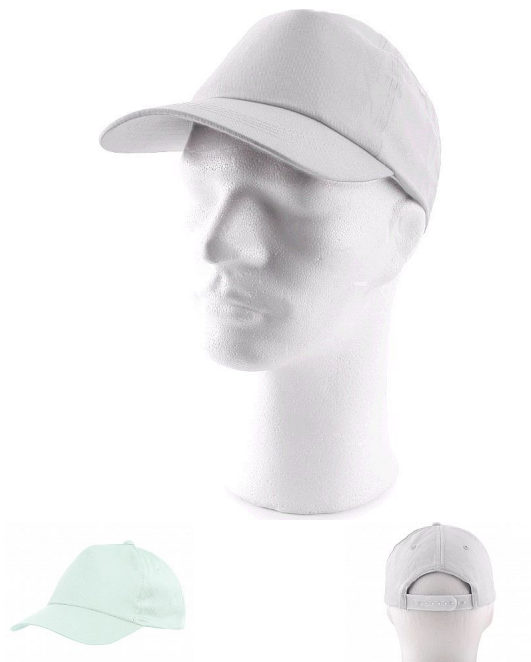

# PHIL čepice bílá s kšiltem

» PRACOVNÍ ODĚVY » Čepice » Kšiltovky

## Popis

Čepice s kšiltem, šestipanelová, plastové zapínání, obšíváné větrací otvory. Použití v práci i pro volný čas. Vhodné pro potisk a výšivku.

Kód zboží	1236500210
Dodavatelské číslo	1820-002-100-00
EAN	8591940200923
Značka	CANIS

## Parametry

Značka	CANIS
Barva	bílá
Pohlaví	Unisex