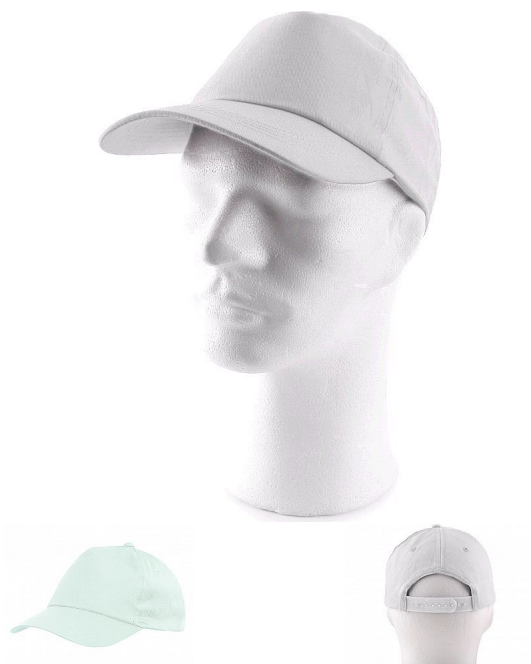

# PHIL čepice bílá s kšiltem

» PRACOVNÍ ODĚVY » Čepice » Kšiltovky

## Popis

Čepice s kšiltem, šestipanelová, plastové zapínání, obšíváné větrací otvory. Použití v práci i pro volný čas. Vhodné pro potisk a výšivku.

Kód zboží	1236500210
Dodavatelské číslo	1820-002-100-00
EAN	8591940200923
Značka	CANIS

## Parametry

Značka	CANIS
Barva	bílá
Pohlaví	Unisex