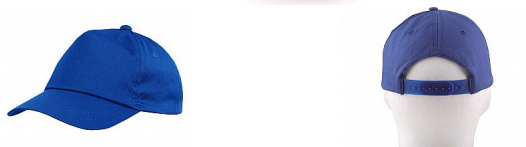

PHIL čepice světle modrá s kšiltem

» PRACOVNÍ ODĚVY » Čepice » Kšiltovky

Popis

Čepice s kšiltem, šestipanelová, plastové zapínání, obšíváné větrací otvory. Použití v práci i pro volný čas. Vhodné pro potisk a výšivku.

Kód zboží	1236500204
Dodavatelské číslo	1820-002-413-00
EAN	8591940009564
Značka	CANIS

Na skladě: U dodavatele
U dodavatele: 3 373 ks

Parametry

Značka	CANIS
Barva	modrá
Pohlaví	Unisex