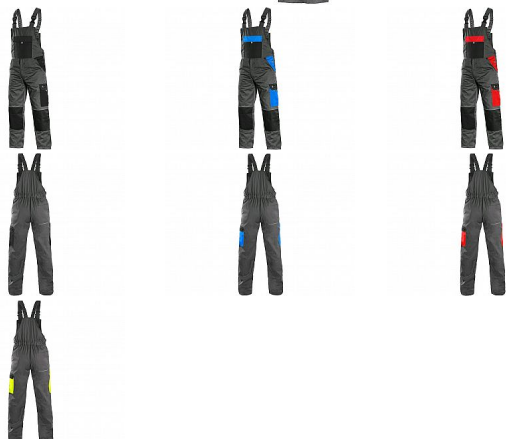

PHOENIX CRONOS Iaclové

» PRACOVNÍ ODĚVY » Montérkové Iaclové kalhoty

Popis

Pánské montérkové kalhoty s náprsenkou, z lehkého materiálu, náprsní kapsa s klopou, přední klínové kapsy, boční kapsa s klopou, kapsa na skládací/svinovací metr, zdvojená kolena, zadní jednoduchá kapsa, šle vzadu na gumu, reflexní doplňky. Díky odlehčené gramáži vhodné pro práci nejen v letním období, ale také celoročně ve vytápěných provozech. Doporučené použití: stavebnictví, strojírenství, lehký průmysl, automobilový průmysl, logistika, skladová manipulace, spedice, autoservisy, údržba, montáže, zemědělství, učiliště, zahrada, hobby.

Kód zboží	12281005
Značka	CANIS

Na skladě:	U dodavatele
U dodavatele:	9 509 ks

Parametry

Značka	CANIS
--------	-------