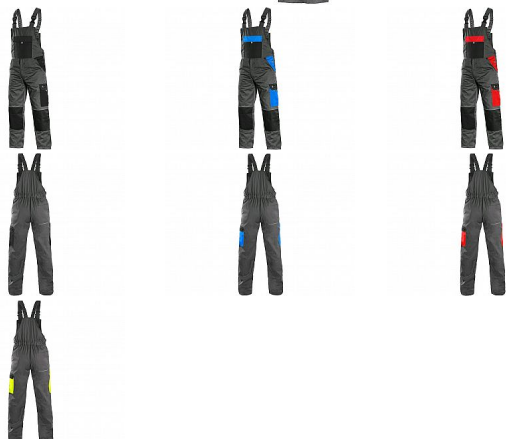

# PHOENIX CRONOS Iaclové

» PRACOVNÍ ODĚVY » Montérkové Iaclové kalhoty

## Popis

Pánské montérkové kalhoty s náprsenkou, z lehkého materiálu, náprsní kapsa s klopou, přední klínové kapsy, boční kapsa s klopou, kapsa na skládací/svinovací metr, zdvojená kolena, zadní jednoduchá kapsa, šle vzadu na gumu, reflexní doplňky. Díky odlehčené gramáži vhodné pro práci nejen v letním období, ale také celoročně ve vytápěných provozech. Doporučené použití: stavebnictví, strojírenství, lehký průmysl, automobilový průmysl, logistika, skladová manipulace, spedice, autoservisy, údržba, montáže, zemědělství, učiliště, zahrada, hobby.

Kód zboží	12281005
Značka	CANIS

Na skladě:	U dodavatele
U dodavatele:	9 509 ks