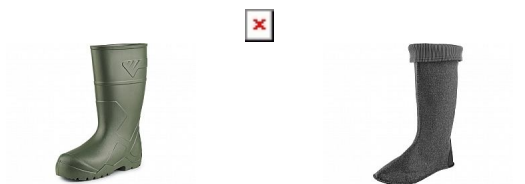

PLUTO holínky EVA s výjímatelnou vložkou 43

» PRACOVNÍ OBUV » Termo obuv

Kód zboží	1218500306
Dodavatelské číslo	2490-036-500
EAN	5900715205071
Značka	CANIS

Na skladě: U dodavatele
U dodavatele: 406 pár

Popis

Celoroční pracovní holínky s vyjímatelnou zateplovací vložkou. Vložka je pratelná do 40 °C. Vyrobeny z ultralehkého EVA materiálu, díky kterému jsou pohodlné i při celodenním nošení. Absorpce energie v patní části, odolnost proti uklouznutí SRC.

Parametry

Značka	CANIS
Pohlaví	Unisex