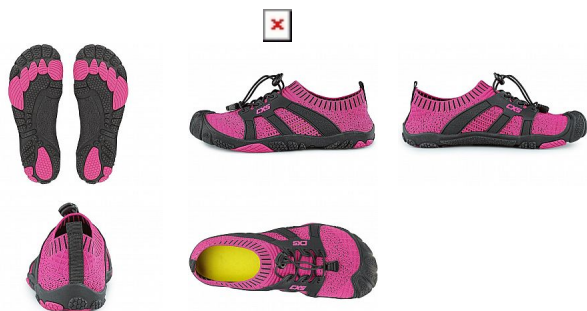

PURESTEP barefoot dámská růžovo-černá 42

» OUTDOOR » Trekingová obuv » Barefoot

Popis

Dámská barefoot obuv poskytuje přirozený kontakt s terénem a podporuje pocit bosé chůze. Prodyšný svršek se snadno přizpůsobí tvaru chodidla. Konstrukce obuvi umožňuje rychlé nazutí i vyzutí a poskytuje dostatek prostoru prstům. Zesílená špička chrání proti nárazům. Obuv lze upevnit jednoduchým utahovacím systémem. Měkká a poddajná podešev s protiskluzovým profilem chrání při pohybu po kluzkém povrchu. Stélka z prodyšného EVA materiálu přispívá pohodlí chodidla. Barefoot obuv má všestranné využití, je ideální na volný čas, sport i běžné nošení.

Kód zboží	1210408120
Dodavatelské číslo	2220-056-310
EAN	8591940365134
Značka	CANIS

Na skladě: U dodavatele
U dodavatele: 343 pár

Parametry

Značka	CANIS
--------	-------