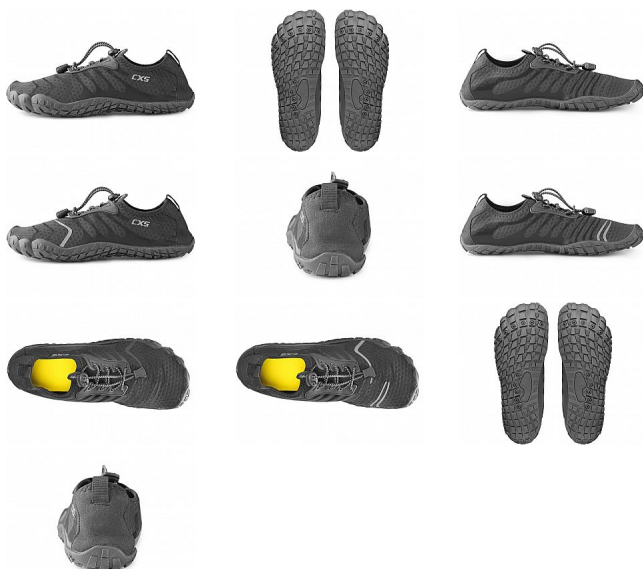

SEAMAN barefoot černo-šedá 37

» OUTDOOR » Trekingová obuv » Barefoot

Kód zboží	1210400101
Dodavatelské číslo	2250-022-810
EAN	8591940334772
Značka	CANIS

Na skladě: U dodavatele
U dodavatele: 217 pár

Popis

Barefoot obuv s prodyšným a rychlesnoucím svrškem, který se snadno přizpůsobí tvaru chodidla. Konstrukce obuvi umožňuje rychlé nazutí i vyzutí a poskytuje dostatek prostoru prstům. Obuv lze upevnit jednoduchým utahovacím systémem s reflexními tkaničkami. Měkká a poddajná podešev s protiskluzovým profilem chrání při pohybu po kluzkém povrchu. Otvory v podešvi odvádí vodu a vlhkost. Stélka z prodyšného EVA materiálu přispívá pohodlí chodidla.