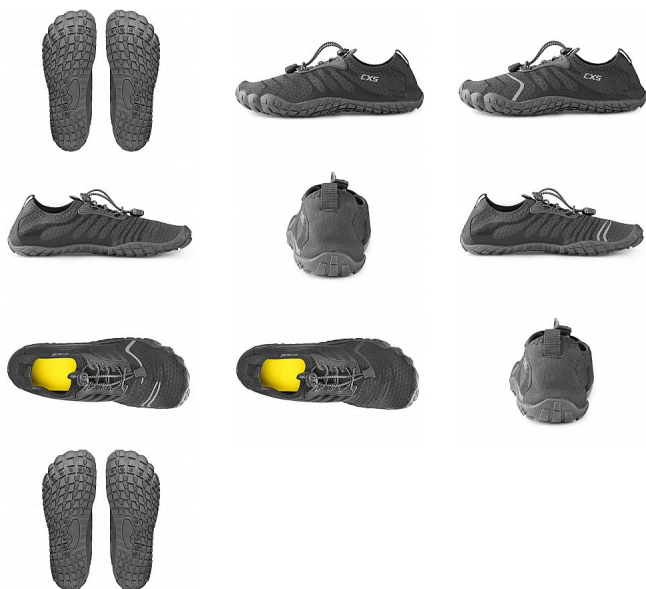

# SEAMAN barefoot černo-šedá

» OUTDOOR » Trekingová obuv » Barefoot

## Popis

Barefoot obuv s prodyšným a rychlesnoucím svrškem, který se snadno přizpůsobí tvaru chodidla. Konstrukce obuvi umožňuje rychlé nazutí i vyzutí a poskytuje dostatek prostoru prstům. Obuv lze upevnit jednoduchým utahovacím systémem s reflexními tkaničkami. Měkká a poddajná podešev s protiskluzovým profilem chrání při pohybu po kluzkém povrchu. Otvory v podešvi odvádí vodu a vlhkost. Stélka z prodyšného EVA materiálu přispívá pohodlí chodidla.

Kód zboží	1210400101
Dodavatelské číslo	2250-022-810
Značka	CANIS

Na skladě: 1 pár  
U dodavatele: 7 680 pár