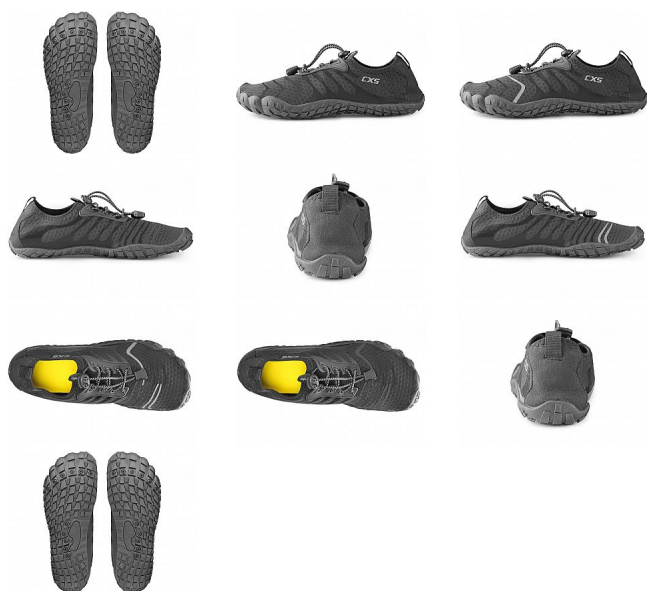

SEAMAN barefoot černo-šedá

» OUTDOOR » Trekingová obuv » Barefoot

Popis

Barefoot obuv s prodyšným a rychlesnoucím svrškem, který se snadno přizpůsobí tvaru chodidla. Konstrukce obuvi umožňuje rychlé nazutí i vyzutí a poskytuje dostatek prostoru prstům. Obuv lze upevnit jednoduchým utahovacím systémem s reflexními tkaničkami. Měkká a poddajná podešev s protiskluzovým profilem chrání při pohybu po kluzkém povrchu. Otvory v podešvi odvádí vodu a vlhkost. Stélka z prodyšného EVA materiálu přispívá pohodlí chodidla.

Kód zboží	1210400101
Dodavatelské číslo	2250-022-810
Značka	CANIS

Na skladě: 1 pár
U dodavatele: 7 680 pár

Parametry

Značka	CANIS
--------	-------