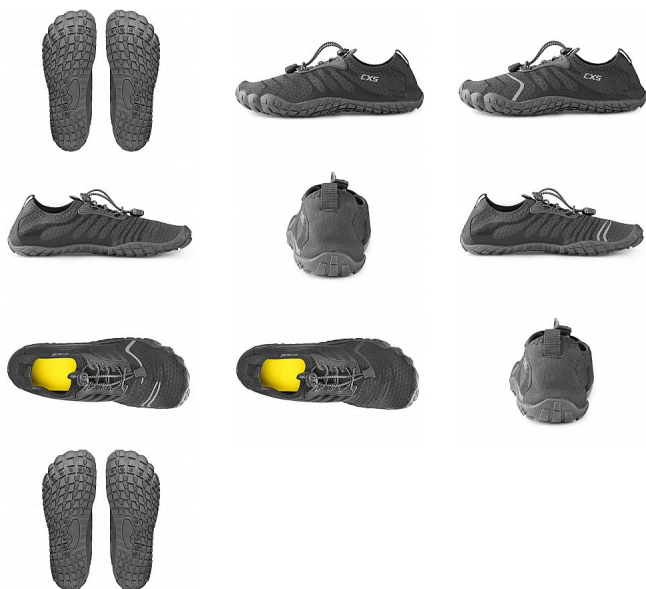

SEAMAN barefoot černo-šedá

» OUTDOOR » Trekingová obuv » Barefoot

Popis

Barefoot obuv s prodyšným a rychlesnoucím svrškem, který se snadno přizpůsobí tvaru chodidla. Konstrukce obuvi umožňuje rychlé nazutí i vyzutí a poskytuje dostatek prostoru prstům. Obuv lze upevnit jednoduchým utahovacím systémem s reflexními tkaničkami. Měkká a poddajná podešev s protiskluzovým profilem chrání při pohybu po kluzkém povrchu. Otvory v podešvi odvádí vodu a vlhkost. Stélka z prodyšného EVA materiálu přispívá pohodlí chodidla.

Kód zboží	1210400101
Dodavatelské číslo	2250-022-810
Značka	CANIS

Na skladě: U dodavatele
U dodavatele: 8 958 pár

Parametry

Značka	CANIS
--------	-------