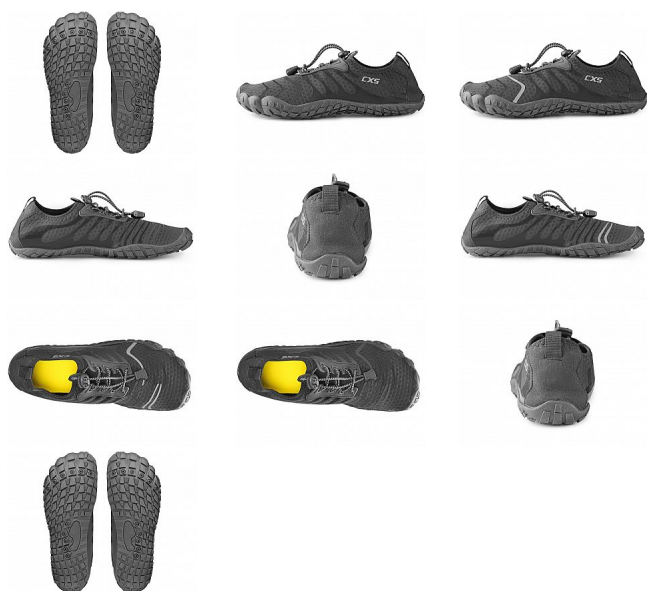

# SEAMAN barefoot černo-šedá

» OUTDOOR » Trekingová obuv » Barefoot

## Popis

Barefoot obuv s prodyšným a rychlesnoucím svrškem, který se snadno přizpůsobí tvaru chodidla. Konstrukce obuvi umožňuje rychlé nazutí i vyzutí a poskytuje dostatek prostoru prstům. Obuv lze upevnit jednoduchým utahovacím systémem s reflexními tkaničkami. Měkká a poddajná podešev s protiskluzovým profilem chrání při pohybu po kluzkém povrchu. Otvory v podešvi odvádí vodu a vlhkost. Stélka z prodyšného EVA materiálu přispívá pohodlí chodidla.

Kód zboží	1210400101
Dodavatelské číslo	2250-022-810
Značka	CANIS

Na skladě: U dodavatele  
U dodavatele: 491 pár