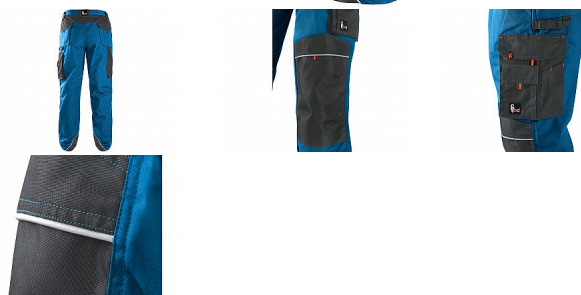

SIRIUS NIKOLAS kalhoty modro-šedé

» PRACOVNÍ ODĚVY » Montérkové kalhoty » SIRIUS NIKOLAS kalhoty modro-šedé

Popis

Pánské montérkové kalhoty, pas s poutky na opasek a gumou v bocích, přední klínové kapsy, multifunkční kapsy na obou stranách, kolena zesílena materiálem 600D polyesterem s možností vložení kolenních výztuh, dvě zadní kapsy s klopami, spodní část nohavic vyztužena materiálem 600D polyester, reflexní doplňky. Doporučené použití: stavebnictví, strojírenství, lehký průmysl, automobilový průmysl, logistika, skladová manipulace, spedice, autoservisy, údržba, montáže, zemědělství, zahrada, hobby.

Kód zboží	1227100604
EAN	8591940286286
Značka	CANIS

Na skladě: U dodavatele
U dodavatele: 132 ks

Parametry

Značka	CANIS
Barva	modrá
Pohlaví	Pánské