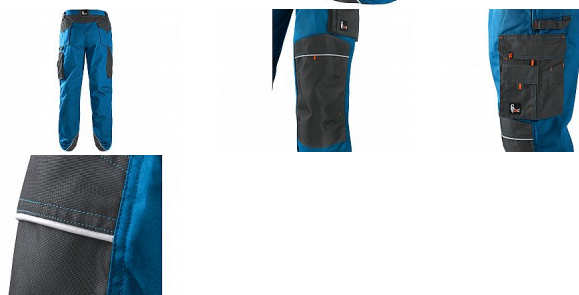

SIRIUS NIKOLAS kalhoty modro-šedé

» PRACOVNÍ ODĚVY » Montérkové kalhoty » SIRIUS NIKOLAS kalhoty modro-šedé

Popis

Pánské montérkové kalhoty, pas s poutky na opasek a gumou v bocích, přední klínové kapsy, multifunkční kapsy na obou stranách, kolena zesílena materiálem 600D polyesterem s možností vložení kolenních výztuh, dvě zadní kapsy s klopami, spodní část nohavic vyztužena materiálem 600D polyester, reflexní doplňky. Doporučené použití: stavebnictví, strojírenství, lehký průmysl, automobilový průmysl, logistika, skladová manipulace, spedice, autoservisy, údržba, montáže, zemědělství, zahrada, hobby.

Kód zboží	1227100604
EAN	8591940286309
Značka	CANIS

Na skladě: U dodavatele
U dodavatele: 229 ks

Parametry

Značka	CANIS
Barva	modrá
Pohlaví	Pánské