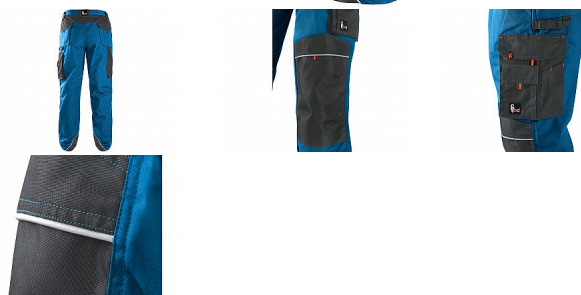

# SIRIUS NIKOLAS kalhoty modro-šedé

» PRACOVNÍ ODĚVY » Montérkové kalhoty » SIRIUS NIKOLAS kalhoty modro-šedé

## Popis

Pánské montérkové kalhoty, pas s poutky na opasek a gumou v bocích, přední klínové kapsy, multifunkční kapsy na obou stranách, kolena zesílena materiálem 600D polyesterem s možností vložení kolenních výztuh, dvě zadní kapsy s klopami, spodní část nohavic vyztužena materiálem 600D polyester, reflexní doplňky. Doporučené použití: stavebnictví, strojírenství, lehký průmysl, automobilový průmysl, logistika, skladová manipulace, spedice, autoservisy, údržba, montáže, zemědělství, zahrada, hobby.

## Parametry

Značka	CANIS
Barva	modrá
Pohlaví	Pánské