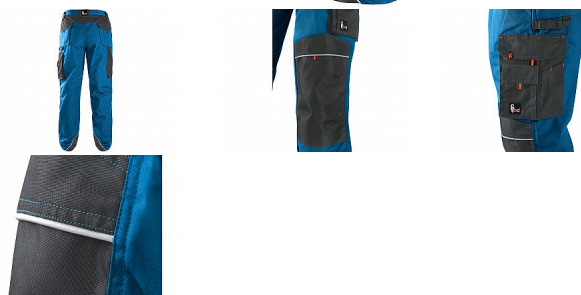

SIRIUS NIKOLAS kalhoty modro-šedé

» PRACOVNÍ ODĚVY » Montérkové kalhoty » SIRIUS NIKOLAS kalhoty modro-šedé

Popis

Pánské montérkové kalhoty, pas s poutky na opasek a gumou v bocích, přední klínové kapsy, multifunkční kapsy na obou stranách, kolena zesílena materiálem 600D polyesterem s možností vložení kolenních výztuh, dvě zadní kapsy s klopami, spodní část nohavic vyztužena materiálem 600D polyester, reflexní doplňky. Doporučené použití: stavebnictví, strojírenství, lehký průmysl, automobilový průmysl, logistika, skladová manipulace, spedice, autoservisy, údržba, montáže, zemědělství, zahrada, hobby.

Kód zboží	1227100604
EAN	8591940286323
Značka	CANIS

Na skladě: U dodavatele
U dodavatele: 275 ks

Parametry

Značka	CANIS
Barva	modrá
Pohlaví	Pánské