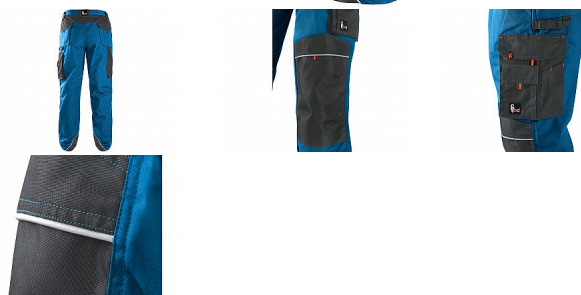

SIRIUS NIKOLAS kalhoty modro-šedé

» PRACOVNÍ ODĚVY » Montérkové kalhoty » SIRIUS NIKOLAS kalhoty modro-šedé

Popis

Pánské montérkové kalhoty, pas s poutky na opasek a gumou v bocích, přední klínové kapsy, multifunkční kapsy na obou stranách, kolena zesílena materiálem 600D polyesterem s možností vložení kolenních výztuh, dvě zadní kapsy s klopami, spodní část nohavic vyztužena materiálem 600D polyester, reflexní doplňky. Doporučené použití: stavebnictví, strojírenství, lehký průmysl, automobilový průmysl, logistika, skladová manipulace, spedice, autoservisy, údržba, montáže, zemědělství, zahrada, hobby.

Kód zboží	1227100604
EAN	8591940286347
Značka	CANIS

Na skladě: U dodavatele
U dodavatele: 16 ks

Parametry

Značka	CANIS
Barva	modrá
Pohlaví	Pánské