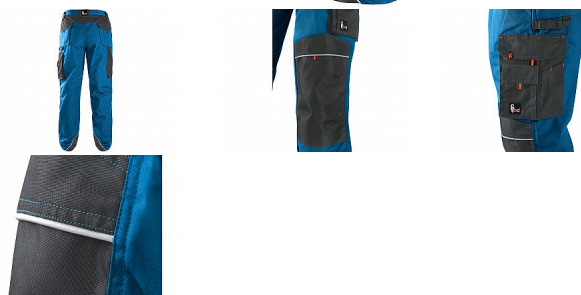

SIRIUS NIKOLAS kalhoty modro-šedé

» PRACOVNÍ ODĚVY » Montérkové kalhoty » SIRIUS NIKOLAS kalhoty modro-šedé

Popis

Pánské montérkové kalhoty, pas s poutky na opasek a gumou v bocích, přední klínové kapsy, multifunkční kapsy na obou stranách, kolena zesílena materiálem 600D polyesterem s možností vložení kolenních výztuh, dvě zadní kapsy s klopami, spodní část nohavic vyztužena materiálem 600D polyester, reflexní doplňky. Doporučené použití: stavebnictví, strojírenství, lehký průmysl, automobilový průmysl, logistika, skladová manipulace, spedice, autoservisy, údržba, montáže, zemědělství, zahrada, hobby.

Kód zboží	1227100604
EAN	8591940286385
Značka	CANIS

Na skladě: U dodavatele
U dodavatele: 24 ks

Parametry

Značka	CANIS
Barva	modrá
Pohlaví	Pánské