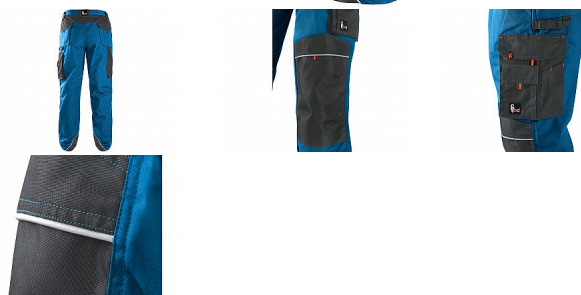

SIRIUS NIKOLAS kalhoty modro-šedé

» PRACOVNÍ ODĚVY » Montérkové kalhoty » SIRIUS NIKOLAS kalhoty modro-šedé

Popis

Pánské montérkové kalhoty, pas s poutky na opasek a gumou v bocích, přední klínové kapsy, multifunkční kapsy na obou stranách, kolena zesílena materiálem 600D polyesterem s možností vložení kolenních výztuh, dvě zadní kapsy s klopami, spodní část nohavic vyztužena materiálem 600D polyester, reflexní doplňky. Doporučené použití: stavebnictví, strojírenství, lehký průmysl, automobilový průmysl, logistika, skladová manipulace, spedice, autoservisy, údržba, montáže, zemědělství, zahrada, hobby.

Kód zboží	1227100604
EAN	8591940286408
Značka	CANIS

Na skladě: U dodavatele
U dodavatele: 38 ks

Parametry

Značka	CANIS
Barva	modrá
Pohlaví	Pánské