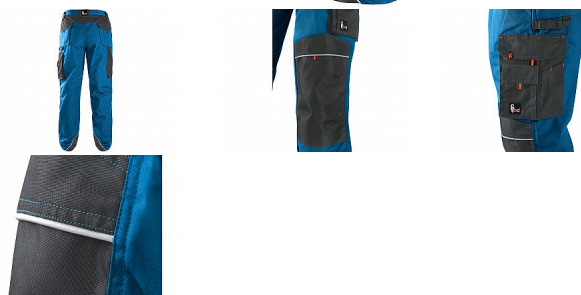

SIRIUS NIKOLAS kalhoty modro-šedé

» PRACOVNÍ ODĚVY » Montérkové kalhoty » SIRIUS NIKOLAS kalhoty modro-šedé

Popis

Pánské montérkové kalhoty, pas s poutky na opasek a gumou v bocích, přední klínové kapsy, multifunkční kapsy na obou stranách, kolena zesílena materiálem 600D polyesterem s možností vložení kolenních výztuh, dvě zadní kapsy s klopami, spodní část nohavic vyztužena materiálem 600D polyester, reflexní doplňky. Doporučené použití: stavebnictví, strojírenství, lehký průmysl, automobilový průmysl, logistika, skladová manipulace, spedice, autoservisy, údržba, montáže, zemědělství, zahrada, hobby.

Kód zboží	1227100604
EAN	8591940286422
Značka	CANIS

Na skladě: U dodavatele
U dodavatele: 50 ks

Parametry

Značka	CANIS
Barva	modrá
Pohlaví	Pánské