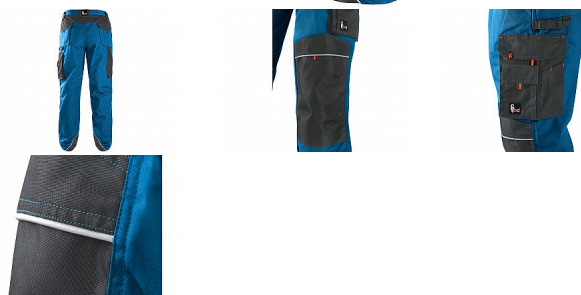

SIRIUS NIKOLAS kalhoty modro-šedé

» PRACOVNÍ ODĚVY » Montérkové kalhoty » SIRIUS NIKOLAS kalhoty modro-šedé

Popis

Pánské montérkové kalhoty, pas s poutky na opasek a gumou v bocích, přední klínové kapsy, multifunkční kapsy na obou stranách, kolena zesílena materiálem 600D polyesterem s možností vložení kolenních výztuh, dvě zadní kapsy s klopami, spodní část nohavic vyztužena materiálem 600D polyester, reflexní doplňky. Doporučené použití: stavebnictví, strojírenství, lehký průmysl, automobilový průmysl, logistika, skladová manipulace, spedice, autoservisy, údržba, montáže, zemědělství, zahrada, hobby.

Kód zboží	1227100604
EAN	8591940286446
Značka	CANIS

Na skladě: U dodavatele
U dodavatele: 60 ks

Parametry

Značka	CANIS
Barva	modrá
Pohlaví	Pánské