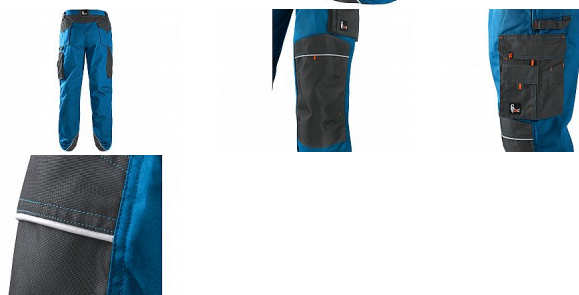

SIRIUS NIKOLAS kalhoty modro-šedé

» PRACOVNÍ ODĚVY » Montérkové kalhoty » SIRIUS NIKOLAS kalhoty modro-šedé

Popis

Pánské montérkové kalhoty, pas s poutky na opasek a gumou v bocích, přední klínové kapsy, multifunkční kapsy na obou stranách, kolena zesílena materiálem 600D polyesterem s možností vložení kolenních výztuh, dvě zadní kapsy s klopami, spodní část nohavic vyztužena materiálem 600D polyester, reflexní doplňky. Doporučené použití: stavebnictví, strojírenství, lehký průmysl, automobilový průmysl, logistika, skladová manipulace, spedice, autoservisy, údržba, montáže, zemědělství, zahrada, hobby.

Kód zboží	1227100604
EAN	8591940286446
Značka	CANIS

Na skladě: U dodavatele
U dodavatele: 32 ks

Parametry

Značka	CANIS
Barva	modrá
Pohlaví	Pánské